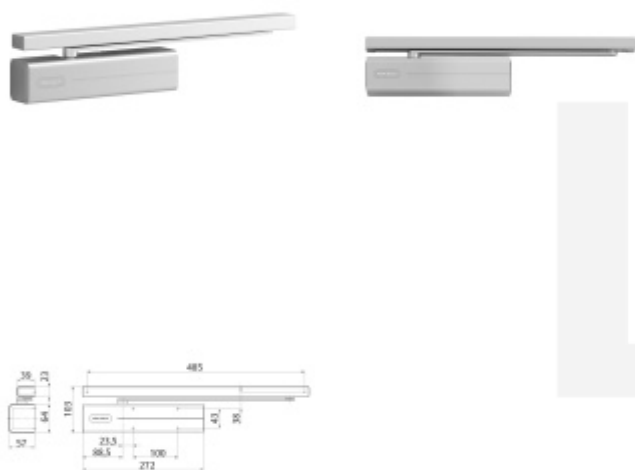

## Dveřní zavírač Assa Abloy DC500

ASSA ABLOY

Dveřní zavírač s technologií Cam-Motion® a výškově nastavitelnou vodicí lištou G195 nebo standardní vodicí lištou G193

Dveřní zavírač s technologií Cam-Motion® a vodicí lištou

- dveřní zavírač s vačkovou technologií
- pro požárně odolné a kouřotěsné dveře
- pro dveře do šířky 1100mm a váhy 80kg
- rozsah síly EN 1-4
- osvědčení o shodě s normou EN 1154 s kluzným rámečkem G193 a G195
- použití pro levé i pravé dveře
- plynule nastavitelná rychlost zavírání a dovírání dveří
- plynule nastavitelná síla zavírání
- úhel otevření do 170°(na straně pantů), úhel otevření 120°(na straně proti pantům)
- snadná instalace pomocí nastavení ramínka do 14mm
- vysoká odolnost a stálost parametrů při extrémních teplotách -15°C až + 45°C
- provedení: stříbrná, bílá, hnědá, černá, nerez
- součástí balení jsou šrouby na uchycení, montážní návod a instalační šablona