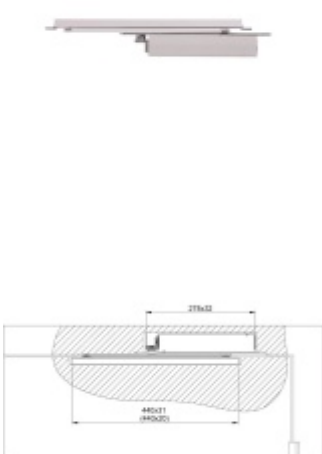

Zadlabací dveřní zavírač Assa Abloy DC840

ASSA ABLOY

ID produktu: 8831

- zadlabací dveřní zavírač s vačkovou technologií
- pro požárně odolné a kouřotěsné dveře.
- pro dveře do šířky 1100mm a váhy 80kg
- rozsah síly EN 1-4
- osvědčení o shodě s normou EN 1154
- použití pro levé i pravé dveře
- plynule nastavitelná rychlost zavírání, dovírání dveří a úhlu otevírání (back-check) pomocí ventilů na vrchní straně
- plynule nastavitelná síla zavírání
- možnost instalace do dveřního křídla i rámu
- úhel otevírání 120°
- snadná instalace
- šířka těla pouze 32mm
- barva - stříbrná
- součást balení – šrouby na uchycení, montážní návod a instalační šablona

Rameno a ostatní příslušenství je nutné objednat samostatně.

Vaše cena bez DPH

5 213 Kč

Vaše cena s DPH

6 307,73 Kč

Zobrazit produkt

PŘÍSLUŠENSTVÍ

Kluzné ramínko Assa Abloy G892