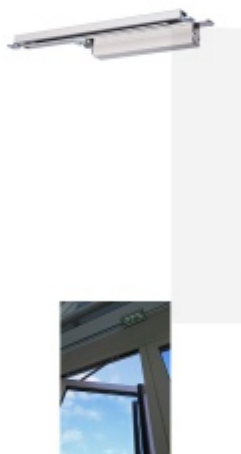

Zadlabací dveřní zavírač Assa Abloy DC840

ASSA ABLOY

ID produktu: 8831

- zadlabací dveřní zavírač s vačkovou technologií
- pro požárně odolné a kouřotěsné dveře.
- pro dveře do šířky 1100mm a váhy 80kg
- rozsah síly EN 1-4
- osvědčení o shodě s normou EN 1154
- použití pro levé i pravé dveře
- plynule nastavitelná rychlost zavírání, dovírání dveří a úhlu otevírání (back-check) pomocí ventilů na vrchní straně
- plynule nastavitelná síla zavírání
- možnost instalace do dveřního křídla i rámu
- úhel otevírání 120°
- snadná instalace
- šířka těla pouze 32mm
- barva - stříbrná
- součást balení – šrouby na uchycení, montážní návod a instalační šablona

Rameno a ostatní příslušenství je nutné objednat samostatně.

Vaše cena bez DPH

5 213 Kč

Vaše cena s DPH

6 307,73 Kč

Zobrazit produkt

PŘÍSLUŠENSTVÍ

Kluzné ramínko Assa Abloy G892