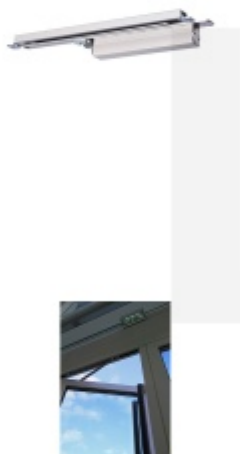

## Zadlabací dveřní zavírač Assa Abloy DC840

ASSA ABLOY

ID produktu: 8831

- zadlabací dveřní zavírač s vačkovou technologií
- pro požárně odolné a kouřotěsné dveře.
- pro dveře do šířky 1100mm a váhy 80kg
- rozsah síly EN 1-4
- osvědčení o shodě s normou EN 1154
- použití pro levé i pravé dveře
- plynule nastavitelná rychlost zavírání, dovírání dveří a úhlu otevírání (back-check) pomocí ventilů na vrchní straně
- plynule nastavitelná síla zavírání
- možnost instalace do dveřního křídla i rámu
- úhel otevírání 120°
- snadná instalace
- šířka těla pouze 32mm
- barva - stříbrná
- součást balení – šrouby na uchycení, montážní návod a instalační šablona