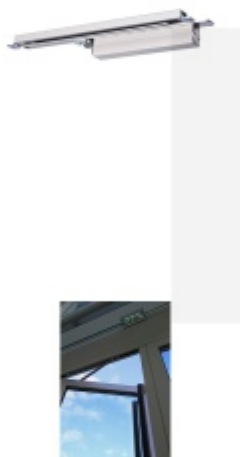

Zadlabací dveřní zavírač Assa Abloy DC840

ASSA ABLOY

ID produktu: 8831

- zadlabací dveřní zavírač s vačkovou technologií
- pro požárně odolné a kouřotěsné dveře.
- pro dveře do šířky 1100mm a váhy 80kg
- rozsah síly EN 1-4
- osvědčení o shodě s normou EN 1154
- použití pro levé i pravé dveře
- plynule nastavitelná rychlost zavírání, dovírání dveří a úhlu otevírání (back-check) pomocí ventilů na vrchní straně
- plynule nastavitelná síla zavírání
- možnost instalace do dveřního křídla i rámu
- úhel otevírání 120°
- snadná instalace
- šířka těla pouze 32mm
- barva - stříbrná
- součást balení – šrouby na uchycení, montážní návod a instalační šablona

Rameno a ostatní příslušenství je nutné objednat samostatně.

Vaše cena bez DPH

212,78 €

Vaše cena s DPH

257,46 €

Zobrazit produkt

PŘÍSLUŠENSTVÍ

Kluzné ramínko Assa Abloy G892