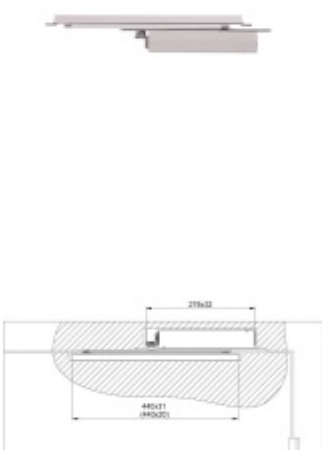

Zadlabací dveřní zavírač Assa Abloy DC840

ASSA ABLOY

ID produktu: 8831

- zadlabací dveřní zavírač s vačkovou technologií
- pro požárně odolné a kouřotěsné dveře.
- pro dveře do šířky 1100mm a váhy 80kg
- rozsah síly EN 1-4
- osvědčení o shodě s normou EN 1154
- použití pro levé i pravé dveře
- plynule nastavitelná rychlost zavírání, dovírání dveří a úhlu otevírání (back-check) pomocí ventilů na vrchní straně
- plynule nastavitelná síla zavírání
- možnost instalace do dveřního křídla i rámu
- úhel otevírání 120°
- snadná instalace
- šířka těla pouze 32mm
- barva - stříbrná
- součást balení – šrouby na uchycení, montážní návod a instalační šablona

Rameno a ostatní příslušenství je nutné objednat samostatně.

Vaše cena bez DPH

212,78 €

Vaše cena s DPH

257,46 €

Zobrazit produkt

PŘÍSLUŠENSTVÍ

Kluzné ramínko Assa Abloy G892