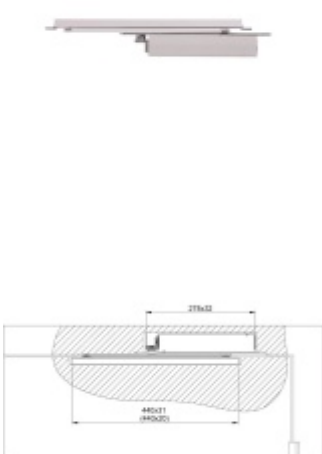

## Zadlabací dveřní zavírač Assa Abloy DC840

ASSA ABLOY

ID produktu: 8831

- zadlabací dveřní zavírač s vačkovou technologií
- pro požárně odolné a kouřotěsné dveře.
- pro dveře do šířky 1100mm a váhy 80kg
- rozsah síly EN 1-4
- osvědčení o shodě s normou EN 1154
- použití pro levé i pravé dveře
- plynule nastavitelná rychlost zavírání, dovírání dveří a úhlu otevírání (back-check) pomocí ventilů na vrchní straně
- plynule nastavitelná síla zavírání
- možnost instalace do dveřního křídla i rámu
- úhel otevírání 120°
- snadná instalace
- šířka těla pouze 32mm
- barva - stříbrná
- součást balení – šrouby na uchycení, montážní návod a instalační šablona