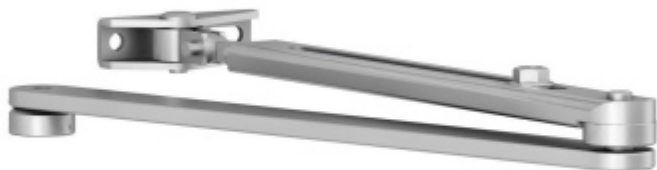

Produktový list

platný k 16. 4. 2026

luxusnikovani.cz
DELIVERED BY EFB

Lomené ramínko Assa Abloy L190

ASSA ABLOY

Lomené ramínko pro zavírače Assa Abloy DC200/300/340

Bez aretace

Tento element nelze objednat samostatně. Dodávka je možná pouze v případě objednání společně s dveřním zavíračem!

Nerez kartáčovaná

[Lomené ramínko Assa Abloy L190](#)
[Nerez kartáčovaná](#)

DETAIL

Termín bude prověřen u dodavatele **1 001 Kč bez DPH**
1 211,21 Kč s DPH

Bílá RAL 9016

[Lomené ramínko Assa Abloy L190](#)
[Bílá RAL 9016](#)

DETAIL

Termín bude prověřen u dodavatele **301 Kč bez DPH**
364,21 Kč s DPH

hnědá RAL 8014

[Lomené ramínko Assa Abloy L190](#)
[hnědá RAL 8014](#)

DETAIL

Termín bude prověřen u dodavatele **301 Kč bez DPH**
364,21 Kč s DPH