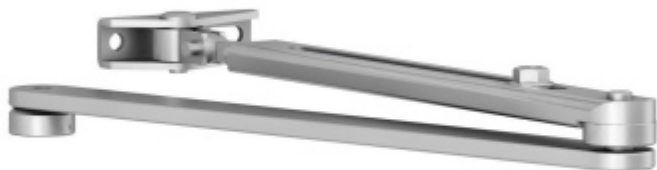

Produktový list

platný k 31. 5. 2026

luxusnikovani.cz
DELIVERED BY EFB

Lomené ramínko Assa Abloy L190

ASSA ABLOY

Lomené ramínko pro zavírače Assa Abloy DC200/300/340

Bez aretace

Tento element nelze objednat samostatně. Dodávka je možná pouze v případě objednání společně s dveřním zavíračem!

Nerez kartáčovaná

[Lomené ramínko Assa Abloy L190](#)
[Nerez kartáčovaná](#)

DETAIL

Termín bude prověřen u dodavatele **1 001 Kč bez DPH**
1 211,21 Kč s DPH

Bílá RAL 9016

[Lomené ramínko Assa Abloy L190](#)
[Bílá RAL 9016](#)

DETAIL

Termín bude prověřen u dodavatele **301 Kč bez DPH**
364,21 Kč s DPH

hnědá RAL 8014

[Lomené ramínko Assa Abloy L190](#)
[hnědá RAL 8014](#)

DETAIL

Termín bude prověřen u dodavatele **301 Kč bez DPH**
364,21 Kč s DPH