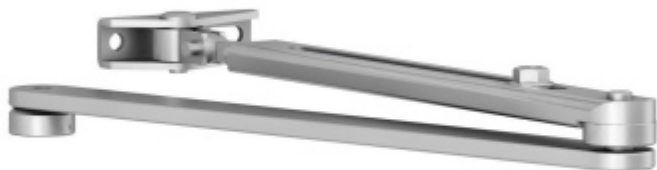

Produktový list

platný k 6. 6. 2026

luxusnikovani.cz
DELIVERED BY EFB

Lomené ramínko Assa Abloy L190

ASSA ABLOY

Lomené ramínko pro zavírače Assa Abloy DC200/300/340

Bez aretace

Tento element nelze objednat samostatně. Dodávka je možná pouze v případě objednání společně s dveřním zavíračem!

Nerez kartáčovaná

[Lomené ramínko Assa Abloy L190
Nerez kartáčovaná](#)

DETAIL

Termín bude prověřen u dodavatele **40,86 € bez DPH**
49,44 € s DPH

Bílá RAL 9016

[Lomené ramínko Assa Abloy L190
Bílá RAL 9016](#)

DETAIL

Termín bude prověřen u dodavatele **12,29 € bez DPH**
14,87 € s DPH

hnědá RAL 8014

[Lomené ramínko Assa Abloy L190
hnědá RAL 8014](#)

DETAIL

Termín bude prověřen u dodavatele **12,29 € bez DPH**
14,87 € s DPH