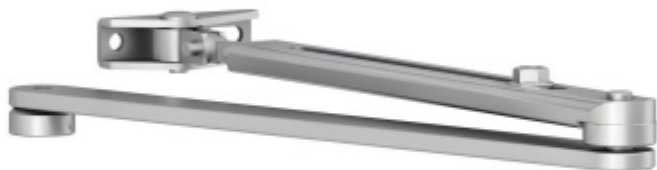

Lomené ramínko Assa Abloy L190 stříbrná barva

ASSA ABLOY

ID produktu: 8842

Lomené ramínko pro zavírače Assa Abloy DC200/300/340

Bez aretace

Tento element nelze objednat samostatně. Dodávka je možná pouze v případě objednání společně s dveřním zavíračem!

Vaše cena bez DPH

301 Kč

Vaše cena s DPH

364,21 Kč

Zobrazit produkt

PŘÍSLUŠENSTVÍ

Dveřní zavírač Assa Abloy DC200

ASSA ABLOY