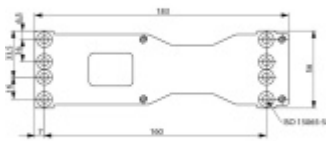

## Montážní plech Assa Abloy A120

ASSA ABLOY

ID produktu: 8850

Montážní plech pro zavírače Assa Abloy DC200/300/500/700

Usnadňuje montáž zavírače na dveře .

**Tento element nelze objednat samostatně. Dodávka je možná pouze v případě objednání společně s dveřním zavíračem!**