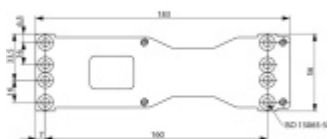

Vaše cena bez DPH

164 Kč

Vaše cena s DPH

198,44 Kč

Zobrazit produkt