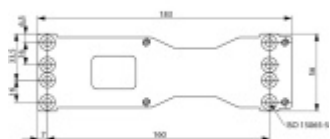

Vaše cena bez DPH

6,69 €

Vaše cena s DPH

8,1 €

Zobrazit produkt