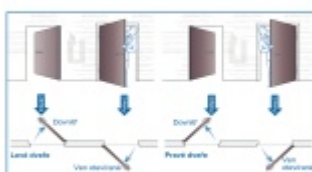

ÜLOCK-B elektromechanický zámek na baterie

Bezdrátový bateriový zámek pro interiérové dveře.

Otevírání a zavírání probíhá pomocí malé rádiové jednotky vysílač-přijímač. I ta je umístěna přímo v zámku a proto není na dveřích vidět, jaké zabezpečení se v ní skrývá. Další bezpečnost nabízí paniková funkce a tichá střelka. Zámek je nejen bezpečný, ale také flexibilní.

Přizpůsobí se rozteči, trnu a šířce dveří. Už nikdy nebudete muset dveře zamykat, neboť střelka automaticky sama zavře zamkne. Vždy tak budete v bezpečí.

Hlavní přednosti zámku ÜLOCK:

- Zámek je kompatibilní se všemi typy dveřních klik a štítků
- Provoz na standardní AAA baterii a bezdrátové ovládání nevyžaduje instalaci kabeláže
- Panikové provedení na vnitřní straně zámku. Zevnitř otevřete vždy pouze stiskem kliky.
- Samozamykácí funkce jako standard
- Volitelný backset 55, 60, 65, 70, 80 mm
- Volitelná šířka a délka čelního štítku

Možnosti bezdrátového ovládání zámku:

ÜLOCK umí uložit až 99 ovladačů, to znamená, že zámek lze nainstalovat na např. 1 fingerscan (otisk prstu) a 98 dálkových ovladačů. Pro otevírání dveří jsou na výběr čtyři možnosti, které lze mezi sebou kombinovat. Nastavení se provádí přímo na zámku a netrvá déle než pár minut. Veškeré přístupové systémy jsou k dispozici pro instalaci na povrch nebo zapuštěně.