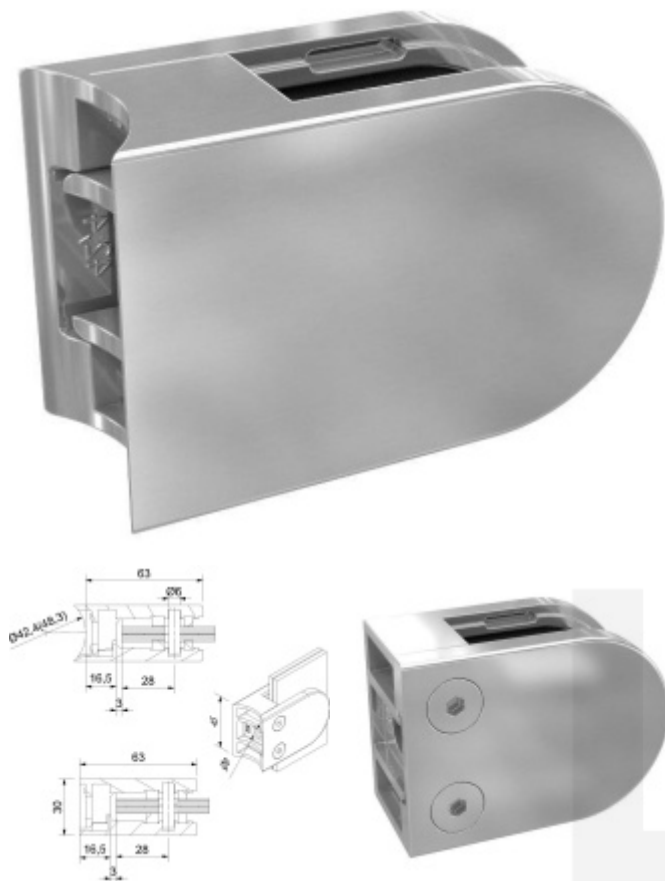

Produktový list

platný k 29. 4. 2026

luxusnikovani.cz
DELIVERED BY EFB

Držák skla AbP typ 4, 45x63 mm, nerez A4

Úchyt pro sklo na plochý nebo kulatý sloupek

V4A 1.4401 (AISI 316) - zvýšená odolnost proti korozi a kyselinám, používá se zejména v chem. laboratořích, v plaveckých bazénech, odolává mořské vodě...

Vhodné pro tloušťku skla 8-11,52 mm

Vrtání do skla 10 mm

Balení obsahuje držák + těsnění pro sklo

Součástí balení není spojovací materiál pro sloupek

8 mm

[Držák skla AbP typ 4, 45x63 mm, nerez A4 8 mm, Plochý sloupek](#)