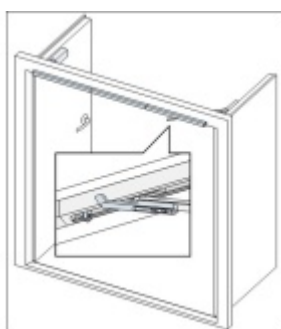

Požární konzole Assa Abloy G461 New pro dvoukřídle dveře, integrovaný koordinátor

ASSA ABLOY

Požární konzole s integrovaným koordinátorem zavíráním je navržena pro spojení se dvěma dveřními zavírači DC7

- Požární konzole s integrovaným mechanickým koordinátorem pro dvoukřídle dveře
- Osvědčení o shodě s normou EN 1158
- Rozsah síly 3-6
- Certifikováno s dveřním zavíračem DC700
- Funguje nezávisle na zavíracích mechanismech a nabízí funkčnost, bezpečnost a spolehlivost
- Pro požárně odolné a kouřotěsné dvoukřídle dveře do šířky (jednoho křídla) 1400mm a váhy 120kg
- Vzdálenost pantů 1250 - 2800mm
- Integrovaný mechanický koordinátor
- Správná zavírací sekvence zaručena
- Aktivní křídlo může během otvírání neaktivního křídla zůstat otevřené v jakémkoliv zvoleném úhlu až do 150°
- Instalace na straně pantů, případně na straně bez pantů
- K instalaci na straně bez pantů použijte ramínko s hákem G120
- Standardní barvy: stříbrná, bílá RAL 9016, hnědá RAL 8014, černá RAL 9005
- Požární konzole je dodávána s ramínky ke dveřním zavíračům

Příslušenství:

- Dveřní zavírač DC700
- Montážní plech A120
- Montážní plech A115
- Montážní plech pravoúhlý A116
- Montážní plech pravoúhlý středový A117
- Ramínko s hákem G120
- Dveřní unašeč A101