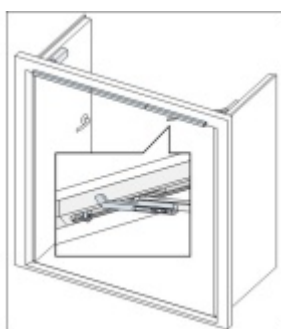

Požární konzole Assa Abloy G461 New pro dvoukřídlé dveře, integrovaný koordinátor Nerez kartáčovaná

ASSA ABLOY

ID produktu: 9131

Požární konzole s integrovaným koordinátorem zavíráním je navržena pro spojení se dvěma dveřními zavírači DC7

- Požární konzole s integrovaným mechanickým koordinátorem pro dvoukřídlé dveře
- Osvědčení o shodě s normou EN 1158
- Rozsah síly 3-6
- Certifikováno s dveřním zavíračem DC700
- Funguje nezávisle na zavíracích mechanismech a nabízí funkčnost, bezpečnost a spolehlivost
- Pro požárně odolné a kouřotěsné dvoukřídlé dveře do šířky (jednoho křídla) 1400mm a váhy 120kg
- Vzdálenost pantů 1250 - 2800mm
- Integrovaný mechanický koordinátor
- Správná zavírací sekvence zaručena
- Aktivní křídlo může během otvírání neaktivního křídla zůstat otevřené v jakémkoliv zvoleném úhlu až do 150°
- Instalace na straně pantů, případně na straně bez pantů
- K instalaci na straně bez pantů použijte ramínko s hákem G120
- Standardní barvy: stříbrná, bílá RAL 9016, hnědá RAL 8014, černá RAL 9005
- Požární konzole je dodávána s ramínky ke dveřním zavíračům

Příslušenství:

- Dveřní zavírač DC700
- Montážní plech A120
- Montážní plech A115
- Montážní plech pravoúhlý A116
- Montážní plech pravoúhlý středový A117
- Ramínko s hákem G120
- Dveřní unašeč A101