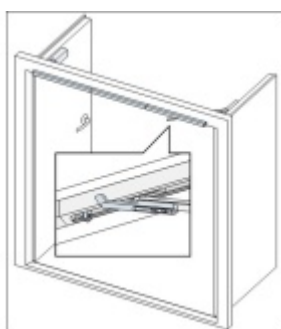

Požární konzole Assa Abloy G461 New pro dvoukřídlové dveře, integrovaný koordinátor Nerez kartáčovaná

ASSA ABLOY

ID produktu: 9131

Požární konzole s integrovaným koordinátorem zavíráním je navržena pro spojení se dvěma dveřními zavírači DC7

- Požární konzole s integrovaným mechanickým koordinátorem pro dvoukřídlové dveře
- Osvědčení o shodě s normou EN 1158
- Rozsah síly 3-6
- Certifikováno s dveřním zavíračem DC700
- Funguje nezávisle na zavíracích mechanismech a nabízí funkčnost, bezpečnost a spolehlivost
- Pro požárně odolné a kouřotěsné dvoukřídlové dveře do šířky (jednoho křídla) 1400mm a váhy 120kg
- Vzdálenost pantů 1250 - 2800mm
- Integrovaný mechanický koordinátor
- Správná zavírací sekvence zaručena
- Aktivní křídlo může během otvírání neaktivního křídla zůstat otevřené v jakémkoliv zvoleném úhlu až do 150°
- Instalace na straně pantů, případně na straně bez pantů
- K instalaci na straně bez pantů použijte ramínko s hákem G120
- Standardní barvy: stříbrná, bílá RAL 9016, hnědá RAL 8014, černá RAL 9005
- Požární konzole je dodávána s ramínky ke dveřním zavíračům

Příslušenství:

- Dveřní zavírač DC700
- Montážní plech A120
- Montážní plech A115
- Montážní plech pravoúhlý A116
- Montážní plech pravoúhlý středový A117
- Ramínko s hákem G120
- Dveřní unašeč A101