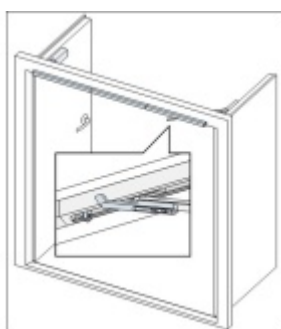

Požární konzole Assa Abloy G461 New pro dvoukřídlé dveře, integrovaný koordinátor Bílá RAL 9016

ASSA ABLOY

ID produktu: 9132

Požární konzole s integrovaným koordinátorem zavíráním je navržena pro spojení se dvěma dveřními zavírači DC7

- Požární konzole s integrovaným mechanickým koordinátorem pro dvoukřídlé dveře
- Osvědčení o shodě s normou EN 1158
- Rozsah síly 3-6
- Certifikováno s dveřním zavíračem DC700
- Funguje nezávisle na zavíracích mechanismech a nabízí funkčnost, bezpečnost a spolehlivost
- Pro požárně odolné a kouřotěsné dvoukřídlé dveře do šířky (jednoho křídla) 1400mm a váhy 120kg
- Vzdálenost pantů 1250 - 2800mm
- Integrovaný mechanický koordinátor
- Správná zavírací sekvence zaručena
- Aktivní křídlo může během otvírání neaktivního křídla zůstat otevřené v jakémkoliv zvoleném úhlu až do 150°
- Instalace na straně pantů, případně na straně bez pantů
- K instalaci na straně bez pantů použijte ramínko s hákem G120
- Standardní barvy: stříbrná, bílá RAL 9016, hnědá RAL 8014, černá RAL 9005
- Požární konzole je dodávána s ramínky ke dveřním zavíračům

Příslušenství:

- Dveřní zavírač DC700
- Montážní plech A120
- Montážní plech A115
- Montážní plech pravoúhlý A116
- Montážní plech pravoúhlý středový A117
- Ramínko s hákem G120
- Dveřní unašeč A101