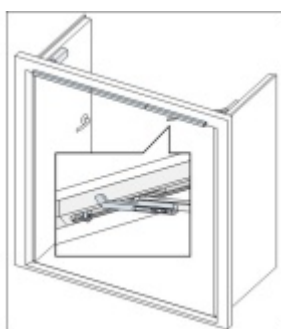

Požární konzole Assa Abloy G461 New pro dvoukřídlové dveře, integrovaný koordinátor hnědá RAL 8014

ASSA ABLOY

ID produktu: 9135

Požární konzole s integrovaným koordinátorem zavíráním je navržena pro spojení se dvěma dveřními zavírači DC7

- Požární konzole s integrovaným mechanickým koordinátorem pro dvoukřídlové dveře
- Osvědčení o shodě s normou EN 1158
- Rozsah síly 3-6
- Certifikováno s dveřním zavíračem DC700
- Funguje nezávisle na zavíracích mechanismech a nabízí funkčnost, bezpečnost a spolehlivost
- Pro požárně odolné a kouřotěsné dvoukřídlové dveře do šířky (jednoho křídla) 1400mm a váhy 120kg
- Vzdálenost pantů 1250 - 2800mm
- Integrovaný mechanický koordinátor
- Správná zavírací sekvence zaručena
- Aktivní křídlo může během otvírání neaktivního křídla zůstat otevřené v jakémkoliv zvoleném úhlu až do 150°
- Instalace na straně pantů, případně na straně bez pantů
- K instalaci na straně bez pantů použijte ramínko s hákem G120
- Standardní barvy: stříbrná, bílá RAL 9016, hnědá RAL 8014, černá RAL 9005
- Požární konzole je dodávána s ramínky ke dveřním zavíračům

Příslušenství:

- Dveřní zavírač DC700
- Montážní plech A120
- Montážní plech A115
- Montážní plech pravoúhlý A116
- Montážní plech pravoúhlý středový A117
- Ramínko s hákem G120
- Dveřní unašeč A101