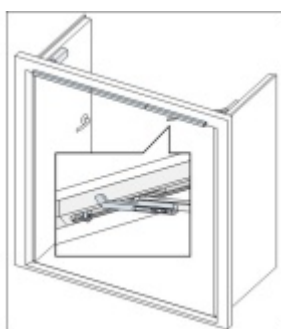

Požární konzole Assa Abloy G461 New pro dvoukřídlé dveře, integrovaný koordinátor hnědá RAL 8014

ASSA ABLOY

ID produktu: 9135

Požární konzole s integrovaným koordinátorem zavíráním je navržena pro spojení se dvěma dveřními zavírači DC7

- Požární konzole s integrovaným mechanickým koordinátorem pro dvoukřídlé dveře
- Osvědčení o shodě s normou EN 1158
- Rozsah síly 3-6
- Certifikováno s dveřním zavíračem DC700
- Funguje nezávisle na zavíracích mechanismech a nabízí funkčnost, bezpečnost a spolehlivost
- Pro požárně odolné a kouřotěsné dvoukřídlé dveře do šířky (jednoho křídla) 1400mm a váhy 120kg
- Vzdálenost pantů 1250 - 2800mm
- Integrovaný mechanický koordinátor
- Správná zavírací sekvence zaručena
- Aktivní křídlo může během otvírání neaktivního křídla zůstat otevřené v jakémkoliv zvoleném úhlu až do 150°
- Instalace na straně pantů, případně na straně bez pantů
- K instalaci na straně bez pantů použijte ramínko s hákem G120
- Standardní barvy: stříbrná, bílá RAL 9016, hnědá RAL 8014, černá RAL 9005
- Požární konzole je dodávána s ramínky ke dveřním zavíračům

Příslušenství:

- Dveřní zavírač DC700
- Montážní plech A120
- Montážní plech A115
- Montážní plech pravoúhlý A116
- Montážní plech pravoúhlý středový A117
- Ramínko s hákem G120
- Dveřní unašeč A101