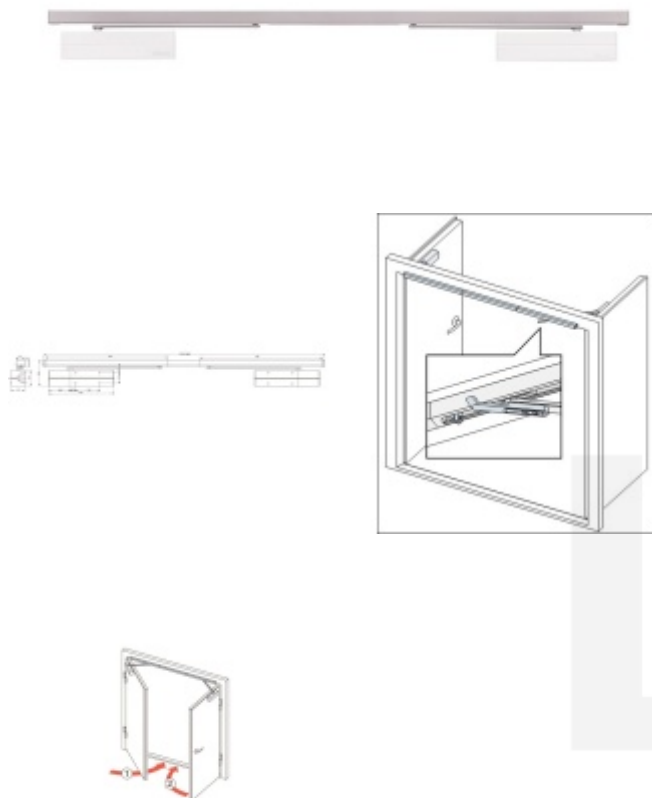

Požární konzole Assa Abloy G462 NEW pro dvoukřídlé dveře, 2x el.magnet

ASSA ABLOY

Požární konzole s integrovaným mechanickým koordinátorem a dvěma integrovanými elektromagnety pro zajištění dveří v otevřené poloze pro dvoukřídlé dveře

- funguje nezávisle na zavíracích mechanismech a nabízí funkčnost, bezpečnost a spolehlivost
- pro požárně odolné a kouřotěsné dvoukřídlé dveře do šířky (jednoho křídla) 1400 mm a váhy 120 kg
- vzdálenost pantů 1250–2800 mm
- integrovaný mechanický koordinátor
- správná zavírací sekvence zaručena
- možnost elektromagnetického nezávislého blokování dveřních křídel
- úhel otevření s aretací v rozsahu 70° – 130°
- instalace na straně pantů případně na straně bez pantů
- k instalaci na straně bez pantů použijte ramínko s hákem G120
- požární konzole je dodávána s ramínky
- součástí balení jsou šrouby na uchycení, kabel na připojení, montážní návod a instalační šablona
- doporučeno s dveřními zavírači DC500 a DC700

Nerez kartáčovaná

[Požární konzole Assa Abloy G462 NEW pro dvoukřídlé dveře, 2x el.magnet](#)
[Nerez kartáčovaná](#)

DETAIL

Termín bude prověřen u dodavatele

17 930 Kč bez DPH
21 695,3 Kč s DPH

Bílá RAL 9016