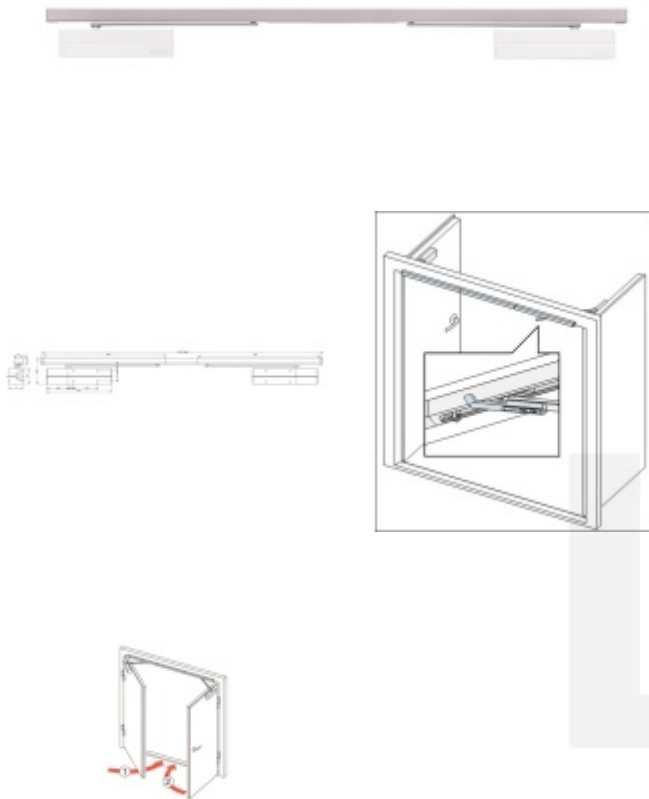

Požární konzole Assa Abloy G462 NEW pro dvoukřídlé dveře, 2x el.magnet

ASSA ABLOY

Požární konzole s integrovaným mechanickým koordinátorem a dvěma integrovanými elektromagnety pro zajištění dveří v otevřené poloze pro dvoukřídlé dveře

- funguje nezávisle na zavíracích mechanismech a nabízí funkčnost, bezpečnost a spolehlivost
- pro požárně odolné a kouřotěsné dvoukřídlé dveře do šířky (jednoho křídla) 1400 mm a váhy 120 kg
- vzdálenost pantů 1250–2800 mm
- integrovaný mechanický koordinátor
- správná zavírací sekvence zaručena
- možnost elektromagnetického nezávislého blokování dveřních křídel
- úhel otevření s aretací v rozsahu 70° – 130°
- instalace na straně pantů případně na straně bez pantů
- k instalaci na straně bez pantů použijte ramínko s hákem G120
- požární konzole je dodávána s ramínky
- součástí balení jsou šrouby na uchycení, kabel na připojení, montážní návod a instalační šablona
- doporučeno s dveřními zavírači DC500 a DC700

Nerez kartáčovaná

[Požární konzole Assa Abloy G462 NEW pro dvoukřídlé dveře, 2x el.magnet](#)
[Nerez kartáčovaná](#)

DETAIL

Termín bude prověřen u dodavatele

731,84 € bez DPH
885,52 € s DPH

Bílá RAL 9016

[Požární konzole Assa Abloy G462 NEW pro dvoukřídlé dveře, 2x el.magnet](#)
[Bílá RAL 9016](#)