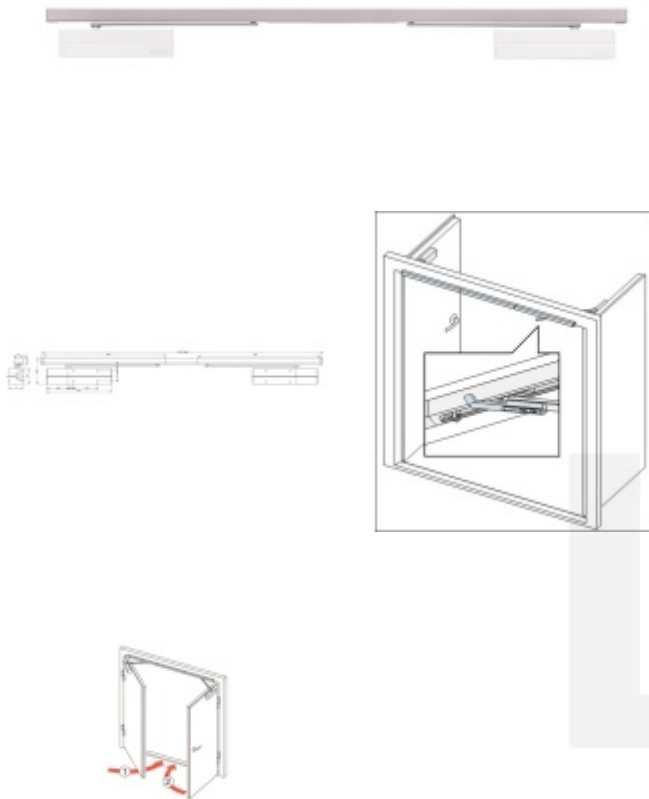

Požární konzole Assa Abloy G462 NEW pro dvoukřídlové dveře, 2x el.magnet

ASSA ABLOY

Požární konzole s integrovaným mechanickým koordinátorem a dvěma integrovanými elektromagnety pro zajištění dveří v otevřené poloze pro dvoukřídlové dveře

- funguje nezávisle na zavíracích mechanismech a nabízí funkčnost, bezpečnost a spolehlivost
- pro požárně odolné a kouřotěsné dvoukřídlové dveře do šířky (jednoho křídla) 1400 mm a váhy 120 kg
- vzdálenost pantů 1250–2800 mm
- integrovaný mechanický koordinátor
- správná zavírací sekvence zaručena
- možnost elektromagnetického nezávislého blokování dveřních křídel
- úhel otevření s aretací v rozsahu 70° – 130°
- instalace na straně pantů případně na straně bez pantů
- k instalaci na straně bez pantů použijte ramínko s hákem G120
- požární konzole je dodávána s ramínky
- součástí balení jsou šrouby na uchycení, kabel na připojení, montážní návod a instalační šablona
- doporučeno s dveřními zavírači DC500 a DC700

Nerez kartáčovaná

[Požární konzole Assa Abloy G462 NEW pro dvoukřídlové dveře, 2x el.magnet](#)
[Nerez kartáčovaná](#)

DETAIL

Termín bude prověřen u dodavatele

731,84 € bez DPH
885,52 € s DPH

Bílá RAL 9016