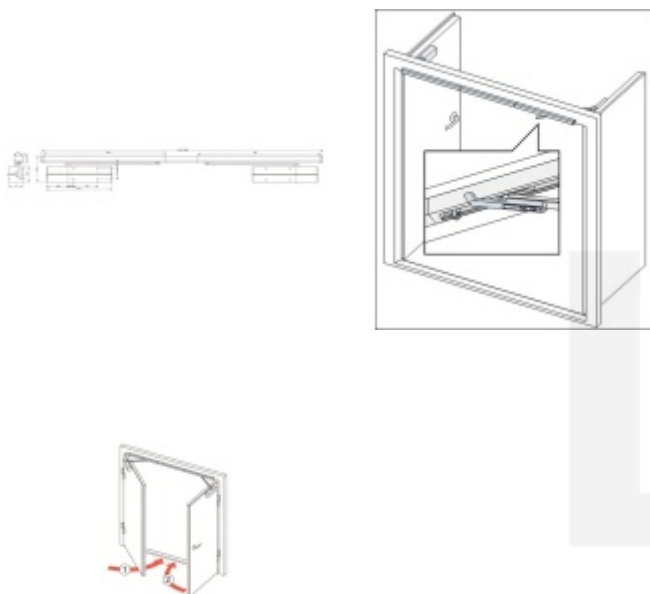

Požární konzole Assa Abloy G462 NEW pro dvoukřídlé dveře, 2x el.magnet stříbrná barva

ASSA ABLOY

ID produktu: 9140

Požární konzole s integrovaným mechanickým koordinátorem a dvěma integrovanými elektromagnety pro zajištění dveří v otevřené poloze pro dvoukřídlé dveře

- funguje nezávisle na zavíracích mechanismech a nabízí funkčnost, bezpečnost a spolehlivost
- pro požárně odolné a kouřotěsné dvoukřídlé dveře do šířky (jednoho křídla) 1400 mm a váhy 120 kg
- vzdálenost pantů 1250–2800 mm
- integrovaný mechanický koordinátor
- správná zavírací sekvence zaručena
- možnost elektromagnetického nezávislého blokování dveřních křídel
- úhel otevření s aretací v rozsahu 70° – 130°
- instalace na straně pantů případně na straně bez pantů
- k instalaci na straně bez pantů použijte ramínko s hákem G120
- požární konzole je dodávána s ramínky
- součástí balení jsou šrouby na uchycení, kabel na připojení, montážní návod a instalační šablona
- doporučeno s dveřními zavírači DC500 a DC700

Vaše cena bez DPH

14 276 Kč

Vaše cena s DPH

17 273,96 Kč

Zobrazit produkt