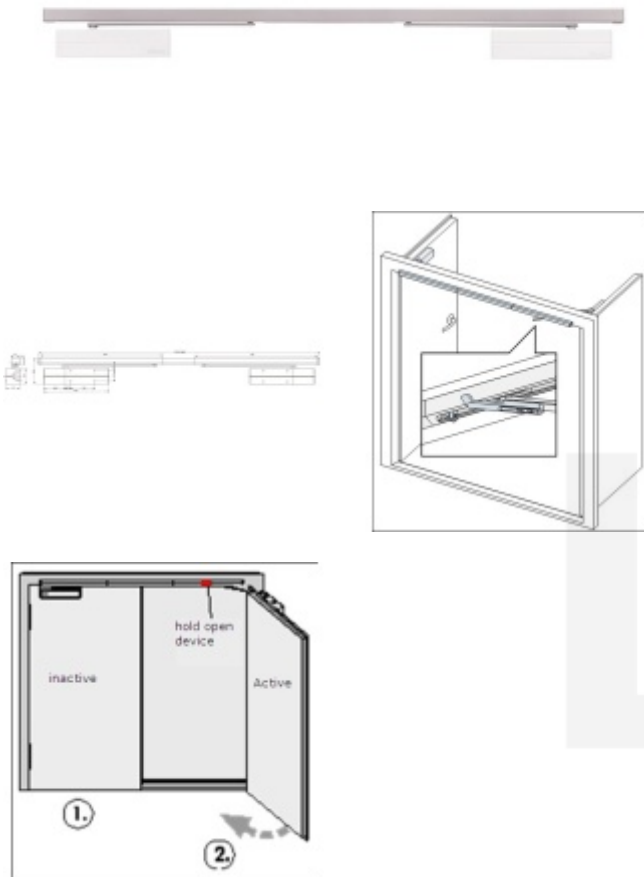

Požární konzole Assa Abloy G464 NEW pro dvoukřídlé dveře, 1x el.magnet

ASSA ABLOY

Použití

konzole je navržena pro spojení se dvěma dveřními zavírači DC700 a DC500

- požární konzole s integrovaným mechanickým koordinátorem a jedním elektromagnetem pro zajištění dveří v otevřené poloze
- určen pro požárně odolné dvoukřídlé a kouřotěsné dveře
- funguje nezávisle na zavíracích mechanismech a nabízí funkčnost, bezpečnost a spolehlivost
- určena pro požárně odolné a kouřotěsné dvoukřídlé dveře do šířky 1400mm (jedno křídlo) a váhy 120kg
- osvědčení o shodě s normou EN 1155, EN 1154 a EN 1158
- správná zavírací sekvence zaručena
- integrovaný mechanický koordinátor
- možnost elektromagnetického nezávislého blokování dveřního křídla
- úhel otevření s aretací v rozsahu 70° -130°
- instalaci na straně pantů případně na straně bez pantů
- instalaci na straně proti pantům je třeba použít ramínko s hákem G120
- dodáváno s ramínky, dveřní zavírače nejsou součástí balení
- provedení – stříbrná, bílá, hnědá, černá a nerez
- rozsah pracovních teplot: -15°C až +45°C
- nastavitelná EN 3-6 dle EN1154
- konzole zajišťuje správnou sekvenci zavření aktivního a pasivního křídla dveří
- aktivní křídlo může během otvírání neaktivního křídla zůstat otevřené v úhlu až 150°
- nastavitelná rychlost zavření a doklapnutí dveří
- nastavitelný úhel max. otevření dveří, funkce BC - "Back check"
- elektromechanické blokování zavření dveří s proudovou spotřebou 1 x 60 mA / 24 V DC (fyzicky)

blokováno pouze aktivní křídlo, pasivní křídlo
mechanicky drženo aktivním křídlem dveří)

Nerez kartáčovaná

[Požární konzole Assa Abloy G464 NEW pro
dvoukřídle dveře, 1x el.magnet
Nerez kartáčovaná](#)

DETAIL

Termín bude prověřen u
dodavatele

13 993 Kč bez DPH
16 931,53 Kč s DPH

Bílá RAL 9016

[Požární konzole Assa Abloy G464 NEW pro
dvoukřídle dveře, 1x el.magnet
Bílá RAL 9016](#)

DETAIL

Termín bude prověřen u
dodavatele