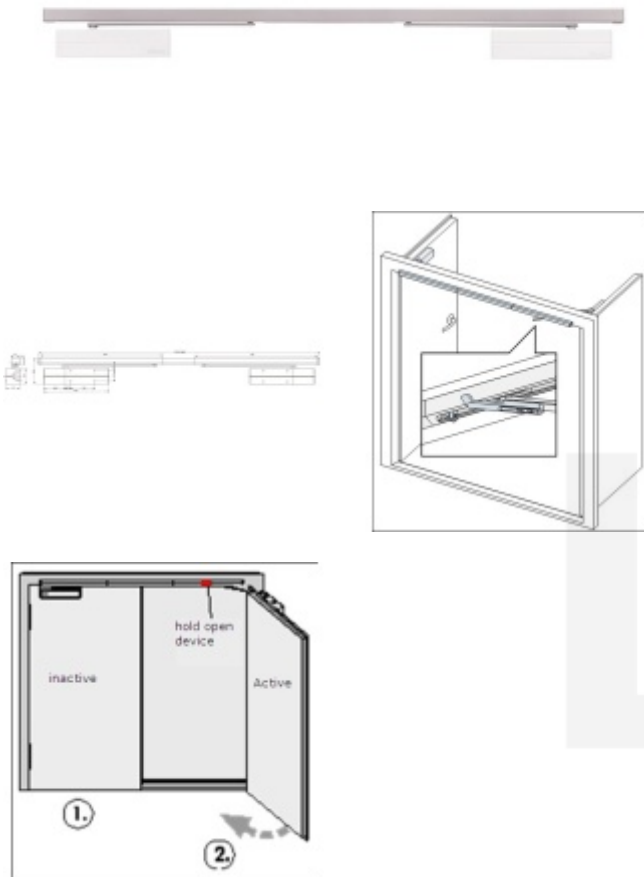

Požární konzole Assa Abloy G464 NEW pro dvoukřídle dveře, 1x el.magnet

ASSA ABLOY

Použití

konzole je navržena pro spojení se dvěma dveřními zavírači DC700 a DC500

- požární konzole s integrovaným mechanickým koordinátorem a jedním elektromagnetem pro zajištění dveří v otevřené poloze
- určen pro požárně odolné dvoukřídle a kouřotěsné dveře
- funguje nezávisle na zavíracích mechanismech a nabízí funkčnost, bezpečnost a spolehlivost
- určena pro požárně odolné a kouřotěsné dvoukřídle dveře do šířky 1400mm (jedno křídlo) a váhy 120kg
- osvědčení o shodě s normou EN 1155, EN 1154 a EN 1158
- správná zavírací sekvence zaručena
- integrovaný mechanický koordinátor
- možnost elektromagnetického nezávislého blokování dveřního křídla
- úhel otevření s aretací v rozsahu 70° -130°
- instalaci na straně pantů případně na straně bez pantů
- instalaci na straně proti pantům je třeba použít ramínko s hákem G120
- dodáváno s ramínky, dveřní zavírače nejsou součástí balení
- provedení – stříbrná, bílá, hnědá, černá a nerez
- rozsah pracovních teplot: -15°C až +45°C
- nastavitelná EN 3-6 dle EN1154
- konzole zajišťuje správnou sekvenci zavření aktivního a pasivního křídla dveří
- aktivní křídlo může během otvírání neaktivního křídla zůstat otevřené v úhlu až 150°
- nastavitelná rychlost zavření a doklapnutí dveří
- nastavitelný úhel max. otevření dveří, funkce BC - "Back check"
- elektromechanické blokování zavření dveří s proudovou spotřebou 1 x 60 mA / 24 V DC (fyzicky)

blokováno pouze aktivní křídlo, pasivní křídlo
mechanicky drženo aktivním křídlem dveří)

Nerez kartáčovaná

[Požární konzole Assa Abloy G464 NEW pro dvoukřídle
dveře, 1x el.magnet
Nerez kartáčovaná](#)

DETAIL

Termín bude prověřen u
dodavatele

571,14 € bez DPH
691,08 € s DPH

Bílá RAL 9016

[Požární konzole Assa Abloy G464 NEW pro dvoukřídle
dveře, 1x el.magnet
Bílá RAL 9016](#)

DETAIL

Termín bude prověřen u
dodavatele