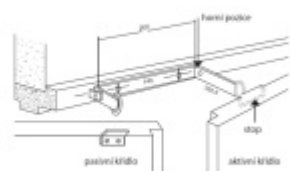

### ASSA ABLOY

- dveřní mechanický koordinátor
- funguje nezávisle na dveřních mechanismech a nabízí funkčnost, bezpečnost a spolehlivost
- pro požárně odolné a kouřotěsné dvoukřídlové dveře
- instalace na straně pantů, případně na straně bez pantů
- výhoda – rychlá instalace
- provedení – stříbrná, nerez