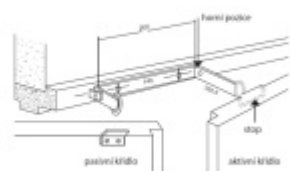

Produktový list

platný k 26. 4. 2026

luxusnikovani.cz
DELIVERED BY EFB

Dveřní koordinátor Assa Abloy 914000

ASSA ABLOY

- dveřní mechanický koordinátor
- funguje nezávisle na dveřních mechanismech a nabízí funkčnost, bezpečnost a spolehlivost
- pro požárně odolné a kouřotěsné dvoukřídle dveře
- instalace na straně pantů, případně na straně bez pantů
- výhoda – rychlá instalace
- provedení – stříbrná, nerez

Varianty

914000-08 - pevný

914000-09 nastavitelný – možnost natavení (prodloužení) ramena koordinátoru dle rozměru křídla

Nastavitelný koordinátor

[Dveřní koordinátor Assa Abloy 914000](#)
[Nastavitelný koordinátor](#)