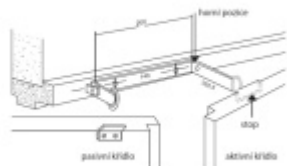

Dveřní koordinátor Assa Abloy 914000 Nastavitelný koordinátor

ASSA ABLOY

ID produktu: 9144

- dveřní mechanický koordinátor
- funguje nezávisle na dveřních mechanismech a nabízí funkčnost, bezpečnost a spolehlivost
- pro požárně odolné a kouřotěsné dvoukřídle dveře
- instalace na straně pantů, případně na straně bez pantů
- výhoda – rychlá instalace
- provedení – stříbrná, nerez

Varianty

914000-08 - pevný

914000-09 nastavitelný – možnost natavení (prodloužení) ramena koordinátoru dle rozměru křídla

Vaše cena bez DPH

2 603 Kč

Vaše cena s DPH

3 149,63 Kč

Zobrazit produkt