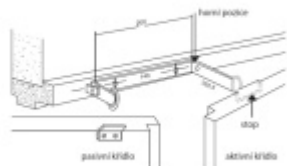

## Dveřní koordinátor Assa Abloy 914000 Nastavitelný koordinátor

ASSA ABLOY

ID produktu: 9144

- dveřní mechanický koordinátor
- funguje nezávisle na dveřních mechanismech a nabízí funkčnost, bezpečnost a spolehlivost
- pro požárně odolné a kouřotěsné dvoukřídle dveře
- instalace na straně pantů, případně na straně bez pantů
- výhoda – rychlá instalace
- provedení – stříbrná, nerez

### Varianty

914000-08 - pevný

914000-09 nastavitelný – možnost natavení (prodloužení) ramena koordinátoru dle rozměru křídla

**Vaše cena bez DPH**

**106,24 €**

Vaše cena s DPH

128,56 €

Zobrazit produkt