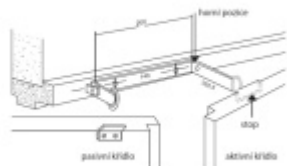

Dveřní koordinátor Assa Abloy 914000 Pevný koordinátor

ASSA ABLOY

ID produktu: 9145

- dveřní mechanický koordinátor
- funguje nezávisle na dveřních mechanismech a nabízí funkčnost, bezpečnost a spolehlivost
- pro požárně odolné a kouřotěsné dvoukřídle dveře
- instalace na straně pantů, případně na straně bez pantů
- výhoda – rychlá instalace
- provedení – stříbrná, nerez

Varianty

914000-08 - pevný

914000-09 nastavitelný – možnost natavení (prodloužení) ramena koordinátoru dle rozměru křídla

Vaše cena bez DPH

1 835 Kč

Vaše cena s DPH

2 220,35 Kč

Zobrazit produkt