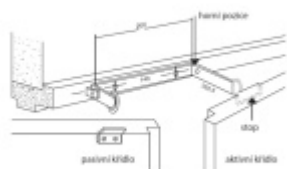

Produktový list

platný k 5. 6. 2026

luxusnikovani.cz
DELIVERED BY EFB

Dveřní koordinátor Assa Abloy 914000 Pevný koordinátor

ASSA ABLOY

ID produktu: 9145

- dveřní mechanický koordinátor
- funguje nezávisle na dveřních mechanismech a nabízí funkčnost, bezpečnost a spolehlivost
- pro požárně odolné a kouřotěsné dvoukřídle dveře
- instalace na straně pantů, případně na straně bez pantů
- výhoda – rychlá instalace
- provedení – stříbrná, nerez

Varianty

914000-08 - pevný

914000-09 nastavitelný – možnost natavení (prodloužení) ramena koordinátoru dle rozměru křídla

Vaše cena bez DPH

74,9 €

Vaše cena s DPH

90,63 €

Zobrazit produkt