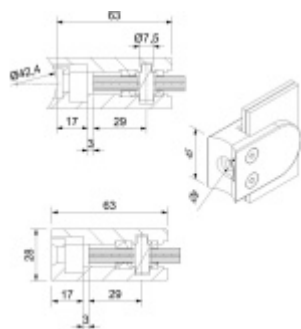

Produktový list

platný k 30. 4. 2026

luxusnikovani.cz
DELIVERED BY EFB

Držák skla AbP typ 5, 45x63 mm, Zinek bez povrchu

Úchyt pro sklo na plochý nebo kulatý sloupek

Zinková slitina bez povrchové úpravy

Vhodné pro tloušťku skla 8-13,52 mm

Vrtání do skla 10 mm

Balení obsahuje držák + těsnění pro sklo

Součástí balení není spojovací materiál pro sloupek

8 mm

[Držák skla AbP typ 5, 45x63 mm, Zinek bez povrchu 8 mm, Plochý sloupek](#)

DETAIL

Termín bude prověřen u dodavatele **198 Kč bez DPH**
239,58 Kč s DPH