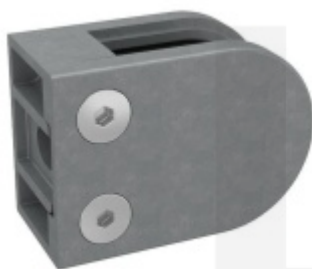

Produktový list

platný k 28. 4. 2026

luxusnikovani.cz
DELIVERED BY EFB

Držák skla AbP typ 5, 45x63 mm, Vzhled nerez

Úchyt pro sklo na plochý nebo kulatý sloupek

Zamak s povrchem vzhled nerez

Použití pouze v interiéru!

Vhodné pro tloušťku skla 8-13,52 mm

Vrtání do skla 10 mm

Balení obsahuje držák + těsnění pro sklo

Součástí balení není spojovací materiál pro sloupek

8 mm

[Držák skla AbP typ 5, 45x63 mm, Vzhled nerez
8 mm, Plochý sloupek](#)