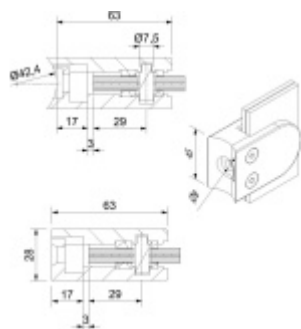

Produktový list

platný k 28. 4. 2026

luxusnikovani.cz
DELIVERED BY EFB

Držák skla AbP typ 5, 45x63 mm, Vzhled nerez

Úchyt pro sklo na plochý nebo kulatý sloupek

Zamak s povrchem vzhled nerez

Použití pouze v interiéru!

Vhodné pro tloušťku skla 8-13,52 mm

Vrtání do skla 10 mm

Balení obsahuje držák + těsnění pro sklo

Součástí balení není spojovací materiál pro sloupek

8 mm

[Držák skla AbP typ 5, 45x63 mm, Vzhled nerez
8 mm, Plochý sloupek](#)