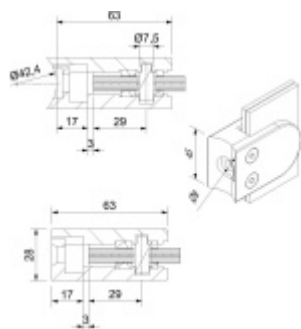

8 mm

[Držák skla AbP typ 5, 45x63 mm, Vzhled nerez
8 mm, Plochý sloupek](#)

DETAIL

Termín bude prověřen u dodavatele **10,73 € bez DPH**
12,99 € s DPH

[Držák skla AbP typ 5, 45x63 mm, Vzhled nerez
8 mm, Kulatý průměr 42,4 mm](#)

DETAIL

Termín bude prověřen u dodavatele **10,73 € bez DPH**
12,99 € s DPH

8,76 mm

[Držák skla AbP typ 5, 45x63 mm, Vzhled nerez
8,76 mm, Plochý sloupek](#)

DETAIL

Termín bude prověřen u dodavatele **10,73 € bez DPH**
12,99 € s DPH

[Držák skla AbP typ 5, 45x63 mm, Vzhled nerez
8,76 mm, Kulatý průměr 42,4 mm](#)

DETAIL

Termín bude prověřen u dodavatele **10,73 € bez DPH**
12,99 € s DPH

10 mm

[Držák skla AbP typ 5, 45x63 mm, Vzhled nerez
10 mm, Kulatý průměr 42,4 mm](#)

DETAIL

Termín bude prověřen u dodavatele **10,73 € bez DPH**
12,99 € s DPH

[Držák skla AbP typ 5, 45x63 mm, Vzhled nerez
10 mm, Plochý sloupek](#)

DETAIL

Termín bude prověřen u dodavatele **10,73 € bez DPH**
12,99 € s DPH