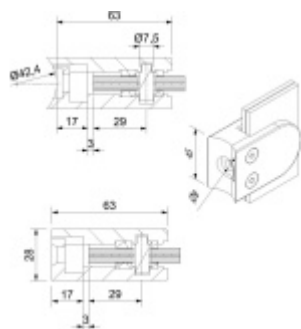

Produktový list

platný k 25. 4. 2026

luxusnikovani.cz
DELIVERED BY EFB

Držák skla AbP typ 5, 45x63 mm, Vzhled nerez

Úchyt pro sklo na plochý nebo kulatý sloupek

Zamak s povrchem vzhled nerez

Použití pouze v interiéru!

Vhodné pro tloušťku skla 8-13,52 mm

Vrtání do skla 10 mm

Balení obsahuje držák + těsnění pro sklo

Součástí balení není spojovací materiál pro sloupek

8 mm

[Držák skla AbP typ 5, 45x63 mm, Vzhled nerez
8 mm, Plochý sloupek](#)