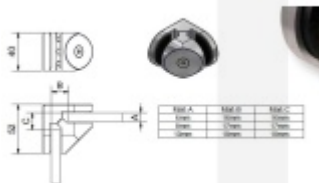

Produktový list

platný k 1. 5. 2026

luxusnikovani.cz
DELIVERED BY EFB

Držák skla rohový typ 11, 52x40 mm, nerez 6 mm

ID produktu: 939

PLU: 50.13.8500

Držák skla rohový pro spojení skla v úhlu 90°

V2A 1.4301 (AISI 304) - nejpoužívanější druh korozivzdorných ocelí, vhodné jak pro použití ve venkovním tak v domácím prostředí, nedoporučuje se používat v prostředí agresivnějším, jako je např. plavecký bazén nebo mořská voda

Vhodné pro tloušťku skla 6-10,76 mm

Bez vrtání do skla

Vaše cena bez DPH

575 Kč

Vaše cena s DPH

695,75 Kč

Zobrazit produkt