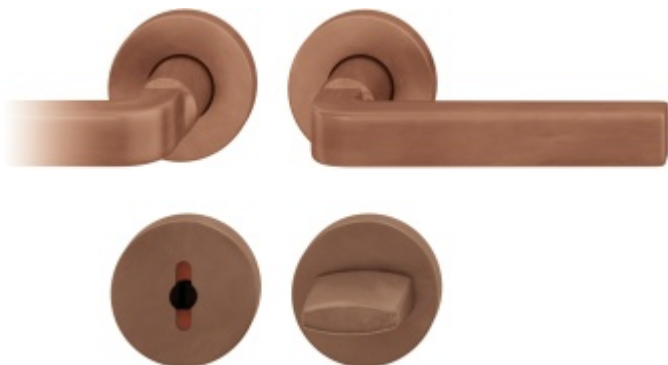

Produktový list

platný k 9. 6. 2026

luxusnikovani.cz
DELIVERED BY EFB

Kování FSB 12 1004 ASL Bronz masivní s patinou, klika / klika, WC uzamykání, čtyřhran 6 mm, Kulatá rozeta standardní

FSB

ID produktu: 94

Design: David Chipperfield

Model kování FSB 1004 nese punc průkopníků moderny. Je založen na čisté formální koncepci, která uspokojí všechny funkční požadavky a je vhodná pro použití v soukromé i veřejné sféře.