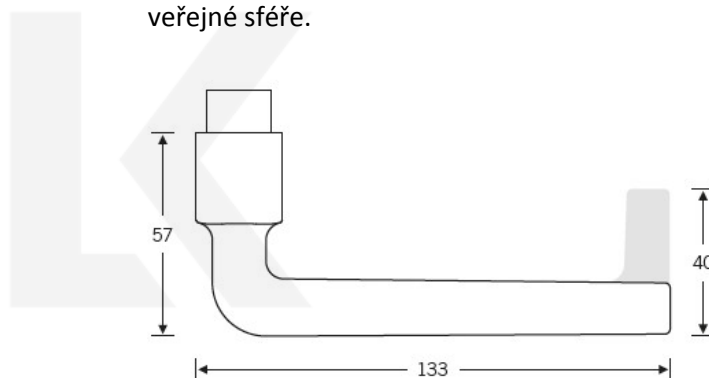

Kování FSB 12 1004 ASL Bronz masivní s patinou, klika / klika, WC uzamykání, čtyřhran 6 mm, Kulatá rozeta standardní

FSB

ID produktu: 94

Design: David Chipperfield

Model kování FSB 1004 nese punc průkopníků moderny. Je založen na čisté formální koncepci, která uspokojí všechny funkční požadavky a je vhodná pro použití v soukromé i veřejné sféře.