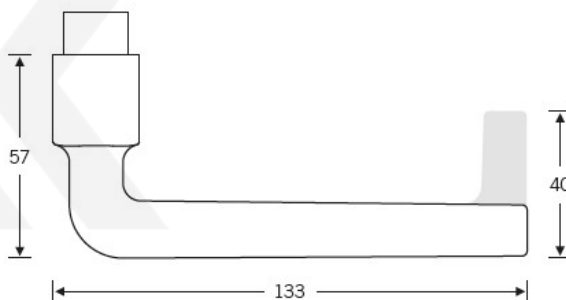

## Kování FSB 12 1004 ASL Bronz masivní s patinou, klika / klika, WC uzamykání, čtyřhran 6 mm, Kulatá rozeta standardní

**FSB**

ID produktu: 94

**Design: David Chipperfield**

Model kování FSB 1004 nese punc průkopníků moderny. Je založen na čisté formální koncepci, která uspokojí všechny funkční požadavky a je vhodná pro použití v soukromé i veřejné sféře.