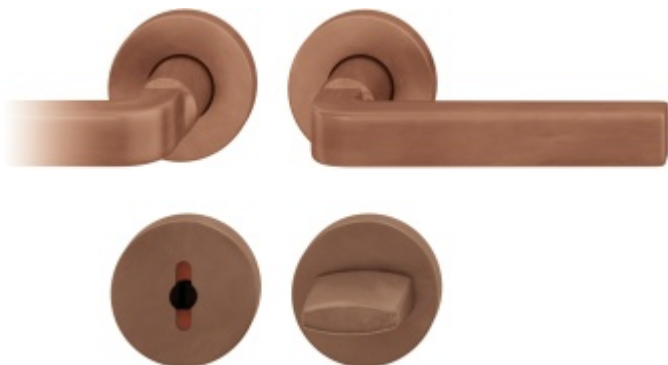

Produktový list

platný k 24. 4. 2026

luxusnikovani.cz
DELIVERED BY EFB

Kování FSB 12 1004 ASL Bronz masivní s patinou, klika / klika, WC uzamykání, čtyřhran 6 mm, Kulatá rozeta standardní

FSB

ID produktu: 94

Design: David Chipperfield

Model kování FSB 1004 nese punc průkopníků moderny. Je založen na čisté formální koncepci, která uspokojí všechny funkční požadavky a je vhodná pro použití v soukromé i veřejné sféře.