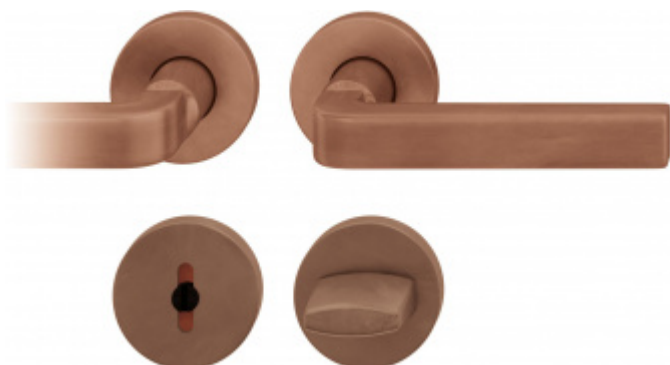

## Kování FSB 12 1004 ASL Bronz masivní s patinou, klika / klika, WC uzamykání, čtyřhran 6 mm, Kulatá rozeta standardní

**FSB**

ID produktu: 94

**Design: David Chipperfield**

Model kování FSB 1004 nese punc průkopníků moderny. Je založen na čisté formální koncepci, která uspokojí všechny funkční požadavky a je vhodná pro použití v soukromé i veřejné sféře.