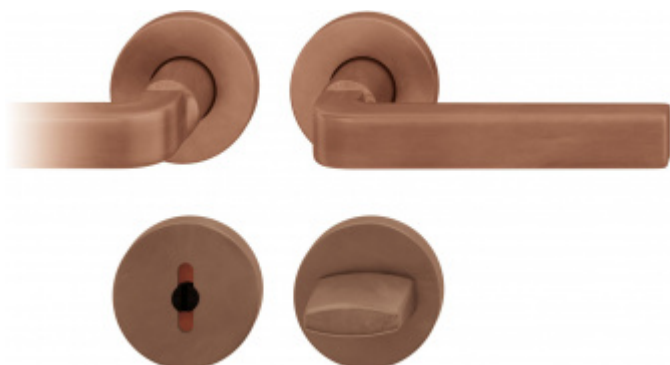

Produktový list

platný k 20. 9. 2024

luxusnikovani.cz
DELIVERED BY EFB

Kování FSB 12 1004 ASL Bronz masivní s patinou, klika / klika, WC uzamykání, čtyřhran 6 mm, Kulatá rozeta standardní

FSB

ID produktu: 94

Design: David Chipperfield

Model kování FSB 1004 nese punc průkopníků moderny. Je založen na čisté formální koncepci, která uspokojí všechny funkční požadavky a je vhodná pro použití v soukromé i veřejné sféře.