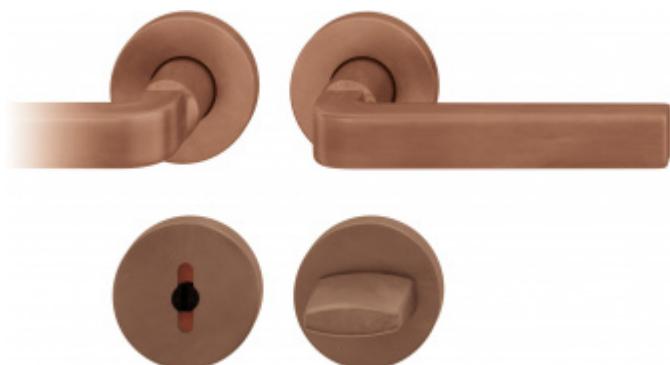

Produktový list

platný k 18. 9. 2024

luxusnikovani.cz
DELIVERED BY EFB

Kování FSB 12 1004 ASL Bronz masivní s patinou, klika / klika, WC uzamykání, čtyřhran 6 mm, Kulatá rozeta standardní

FSB

ID produktu: 94

Design: David Chipperfield

Model kování FSB 1004 nese punc průkopníků moderny. Je založen na čisté formální koncepci, která uspokojí všechny funkční požadavky a je vhodná pro použití v soukromé i veřejné sféře.