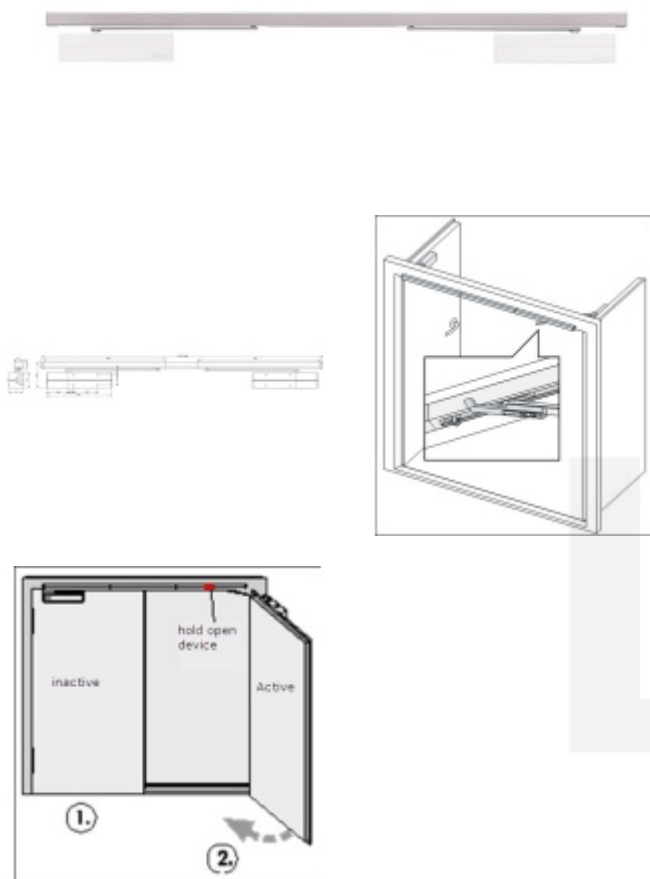

## Požární konzole Assa Abloy G464 NEW pro dvoukřídlé dveře, 1x el.magnet hnědá RAL 8014

ASSA ABLOY

ID produktu: 9480

### Použití

konzole je navržena pro spojení se dvěma dveřními zavírači DC700 a DC500

- požární konzole s integrovaným mechanickým koordinátorem a jedním elektromagnetem pro zajištění dveří v otevřené poloze
- určen pro požárně odolné dvoukřídlé a kouřotěsné dveře
- funguje nezávisle na zavíracích mechanismech a nabízí funkčnost, bezpečnost a spolehlivost
- určena pro požárně odolné a kouřotěsné dvoukřídlé dveře do šířky 1400mm (jedno křídlo) a váhy 120kg
- osvědčení o shodě s normou EN 1155, EN 1154 a EN 1158
- správná zavírací sekvence zaručena
- integrovaný mechanický koordinátor
- možnost elektromagnetického nezávislého blokování dveřního křídla
- úhel otevření s aretací v rozsahu 70° -130°
- instalaci na straně pantů případně na straně bez pantů
- instalaci na straně proti pantům je třeba použít ramínko s hákem G120
- dodáváno s ramínky, dveřní zavírače nejsou součástí balení
- provedení – stříbrná, bílá, hnědá, černá a nerez
- rozsah pracovních teplot: -15°C až +45°C
- nastavitelná EN 3-6 dle EN1154
- konzole zajišťuje správnou sekvenci zavření aktivního a pasivního křídla dveří
- aktivní křídlo může během otvírání neaktivního křídla zůstat otevřené v úhlu až 150°
- nastavitelná rychlost zavření a doklapnutí dveří
- nastavitelný úhel max. otevření dveří, funkce BC - "Back check"