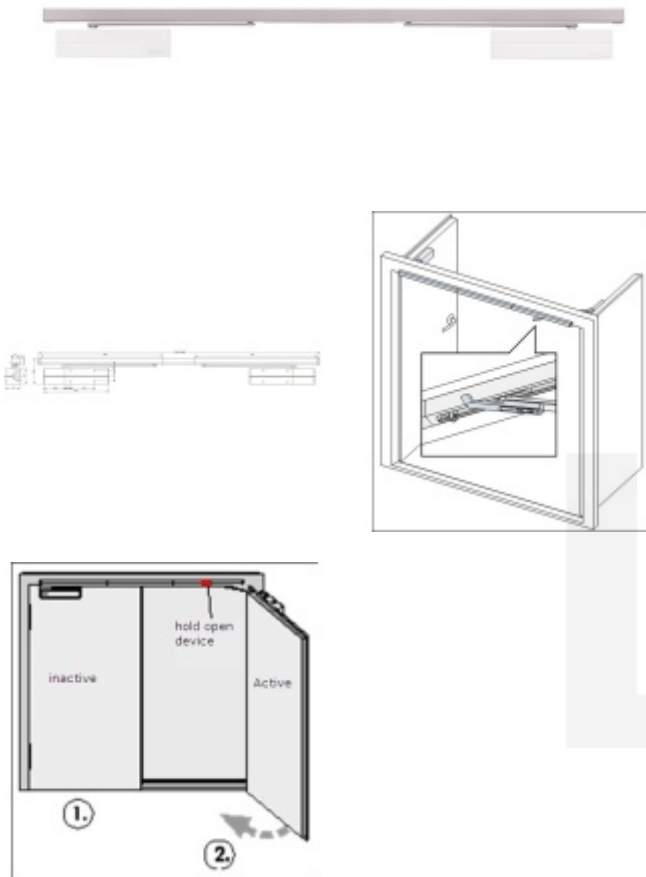

## Požární konzole Assa Abloy G464 NEW pro dvoukřídlé dveře, 1x el.magnet hnědá RAL 8014

ASSA ABLOY

ID produktu: 9480

### Použití

konzole je navržena pro spojení se dvěma dveřními zavírači DC700 a DC500

- požární konzole s integrovaným mechanickým koordinátorem a jedním elektromagnetem pro zajištění dveří v otevřené poloze
- určen pro požárně odolné dvoukřídlé a kouřotěsné dveře
- funguje nezávisle na zavíracích mechanismech a nabízí funkčnost, bezpečnost a spolehlivost
- určena pro požárně odolné a kouřotěsné dvoukřídlé dveře do šířky 1400mm (jedno křídlo) a váhy 120kg
- osvědčení o shodě s normou EN 1155, EN 1154 a EN 1158
- správná zavírací sekvence zaručena
- integrovaný mechanický koordinátor
- možnost elektromagnetického nezávislého blokování dveřního křídla
- úhel otevření s aretací v rozsahu 70° -130°
- instalaci na straně pantů případně na straně bez pantů
- instalaci na straně proti pantům je třeba použít ramínko s hákem G120
- dodáváno s ramínky, dveřní zavírače nejsou součástí balení
- provedení – stříbrná, bílá, hnědá, černá a nerez
- rozsah pracovních teplot: -15°C až +45°C
- nastavitelná EN 3-6 dle EN1154
- konzole zajišťuje správnou sekvenci zavření aktivního a pasivního křídla dveří
- aktivní křídlo může během otvírání neaktivního křídla zůstat otevřené v úhlu až 150°
- nastavitelná rychlost zavření a doklapnutí dveří
- nastavitelný úhel max. otevření dveří, funkce BC - "Back check"