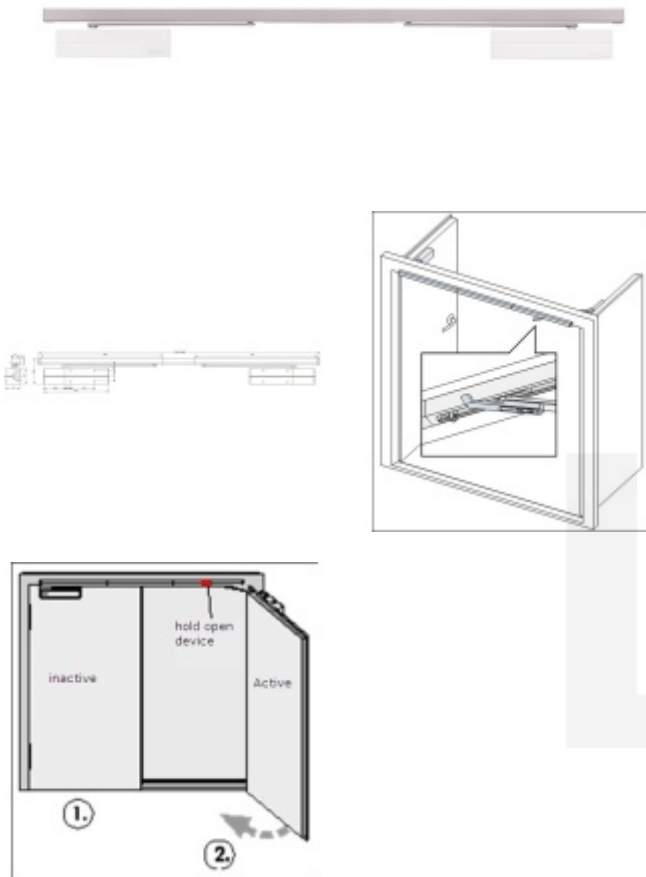

Požární konzole Assa Abloy G464 NEW pro dvoukřídlé dveře, 1x el.magnet Nerez kartáčovaná

ASSA ABLOY

ID produktu: 9481

Použití

konzole je navržena pro spojení se dvěma dveřními zavírači DC700 a DC500

- požární konzole s integrovaným mechanickým koordinátorem a jedním elektromagnetem pro zajištění dveří v otevřené poloze
- určen pro požárně odolné dvoukřídlé a kouřotěsné dveře
- funguje nezávisle na zavíracích mechanismech a nabízí funkčnost, bezpečnost a spolehlivost
- určena pro požárně odolné a kouřotěsné dvoukřídlé dveře do šířky 1400mm (jedno křídlo) a váhy 120kg
- osvědčení o shodě s normou EN 1155, EN 1154 a EN 1158
- správná zavírací sekvence zaručena
- integrovaný mechanický koordinátor
- možnost elektromagnetického nezávislého blokování dveřního křídla
- úhel otevření s aretací v rozsahu 70° -130°
- instalaci na straně pantů případně na straně bez pantů
- instalaci na straně proti pantům je třeba použít ramínko s hákem G120
- dodáváno s ramínky, dveřní zavírače nejsou součástí balení
- provedení – stříbrná, bílá, hnědá, černá a nerez
- rozsah pracovních teplot: -15°C až +45°C
- nastavitelná EN 3-6 dle EN1154
- konzole zajišťuje správnou sekvenci zavření aktivního a pasivního křídla dveří
- aktivní křídlo může během otvírání neaktivního křídla zůstat otevřené v úhlu až 150°
- nastavitelná rychlost zavření a doklapnutí dveří
- nastavitelný úhel max. otevření dveří, funkce BC - "Back check"

- elektromechanické blokování zavření dveří s proudovou spotřebou 1 x 60 mA / 24 V DC (fyzicky blokováno pouze aktivní křídlo, pasivní křídlo mechanicky drženo aktivním křídlem dveří)

Vaše cena bez DPH