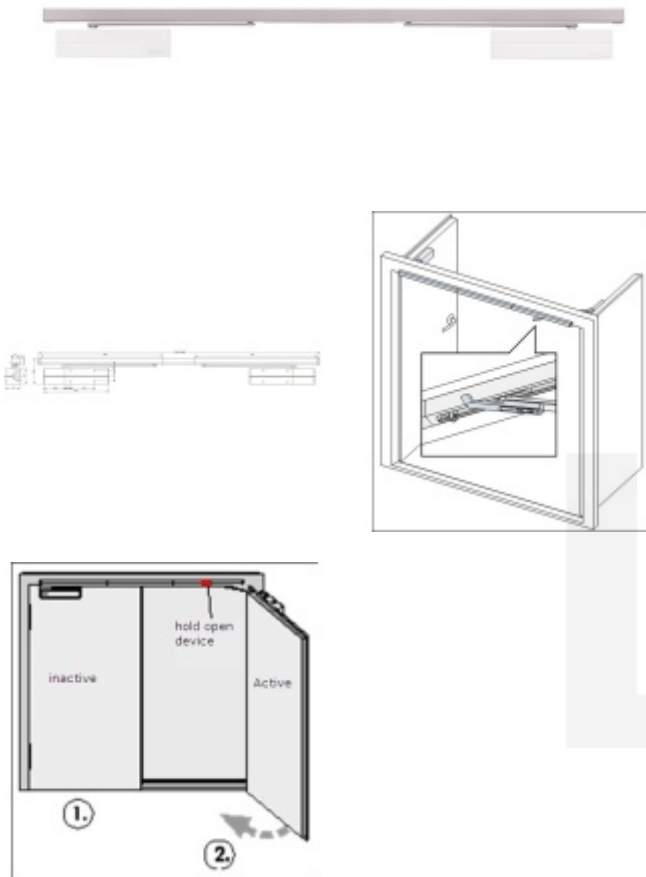

Požární konzole Assa Abloy G464 NEW pro dvoukřídlové dveře, 1x el.magnet Nerez kartáčovaná

ASSA ABLOY

ID produktu: 9481

Použití

konzole je navržena pro spojení se dvěma dveřními zavírači DC700 a DC500

- požární konzole s integrovaným mechanickým koordinátorem a jedním elektromagnetem pro zajištění dveří v otevřené poloze
- určen pro požárně odolné dvoukřídlové a kouřotěsné dveře
- funguje nezávisle na zavíracích mechanismech a nabízí funkčnost, bezpečnost a spolehlivost
- určena pro požárně odolné a kouřotěsné dvoukřídlové dveře do šířky 1400mm (jedno křídlo) a váhy 120kg
- osvědčení o shodě s normou EN 1155, EN 1154 a EN 1158
- správná zavírací sekvence zaručena
- integrovaný mechanický koordinátor
- možnost elektromagnetického nezávislého blokování dveřního křídla
- úhel otevření s aretací v rozsahu 70° -130°
- instalaci na straně pantů případně na straně bez pantů
- instalaci na straně proti pantům je třeba použít ramínko s hákem G120
- dodáváno s ramínky, dveřní zavírače nejsou součástí balení
- provedení – stříbrná, bílá, hnědá, černá a nerez
- rozsah pracovních teplot: -15°C až +45°C
- nastavitelná EN 3-6 dle EN1154
- konzole zajišťuje správnou sekvenci zavření aktivního a pasivního křídla dveří
- aktivní křídlo může během otvírání neaktivního křídla zůstat otevřené v úhlu až 150°
- nastavitelná rychlost zavření a doklapnutí dveří
- nastavitelný úhel max. otevření dveří, funkce BC - "Back check"

- elektromechanické blokování zavření dveří s proudovou spotřebou 1 x 60 mA / 24 V DC (fyzicky blokováno pouze aktivní křídlo, pasivní křídlo mechanicky drženo aktivním křídlem dveří)

Vaše cena bez DPH