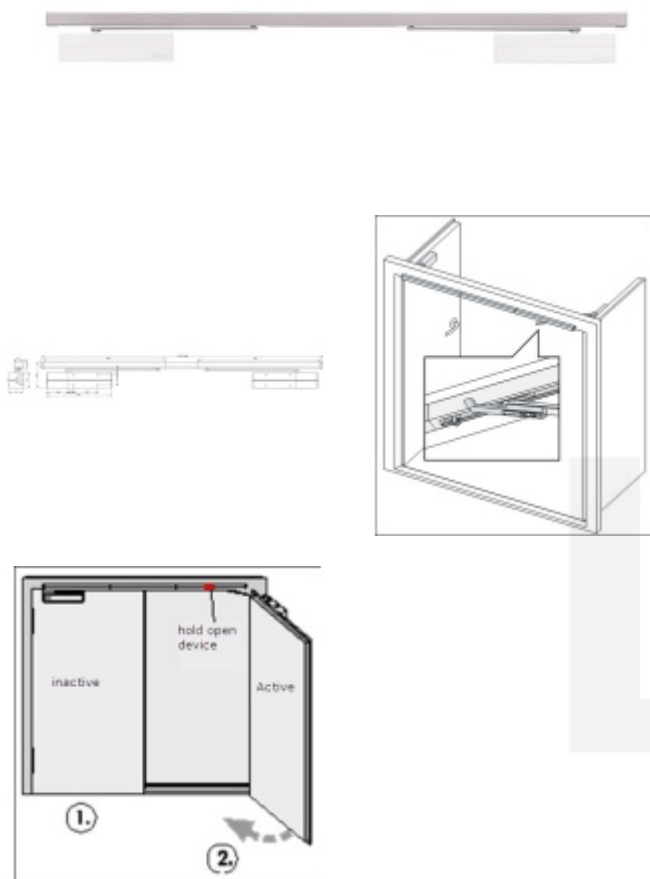

Požární konzole Assa Abloy G464 NEW pro dvoukřídlové dveře, 1x el.magnet Bílá RAL 9016

ASSA ABLOY

ID produktu: 9482

Použití

konzole je navržena pro spojení se dvěma dveřními zavírači DC700 a DC500

- požární konzole s integrovaným mechanickým koordinátorem a jedním elektromagnetem pro zajištění dveří v otevřené poloze
- určen pro požárně odolné dvoukřídlové a kouřotěsné dveře
- funguje nezávisle na zavíracích mechanismech a nabízí funkčnost, bezpečnost a spolehlivost
- určena pro požárně odolné a kouřotěsné dvoukřídlové dveře do šířky 1400mm (jedno křídlo) a váhy 120kg
- osvědčení o shodě s normou EN 1155, EN 1154 a EN 1158
- správná zavírací sekvence zaručena
- integrovaný mechanický koordinátor
- možnost elektromagnetického nezávislého blokování dveřního křídla
- úhel otevření s aretací v rozsahu 70° -130°
- instalaci na straně pantů případně na straně bez pantů
- instalaci na straně proti pantům je třeba použít ramínko s hákem G120
- dodáváno s ramínky, dveřní zavírače nejsou součástí balení
- provedení – stříbrná, bílá, hnědá, černá a nerez
- rozsah pracovních teplot: -15°C až +45°C
- nastavitelná EN 3-6 dle EN1154
- konzole zajišťuje správnou sekvenci zavření aktivního a pasivního křídla dveří
- aktivní křídlo může během otvírání neaktivního křídla zůstat otevřené v úhlu až 150°
- nastavitelná rychlost zavření a doklapnutí dveří
- nastavitelný úhel max. otevření dveří, funkce BC - "Back check"

- elektromechanické blokování zavření dveří s proudovou spotřebou 1 x 60 mA / 24 V DC (fyzicky blokováno pouze aktivní křídlo, pasivní křídlo mechanicky drženo aktivním křídlem dveří)

Vaše cena bez DPH