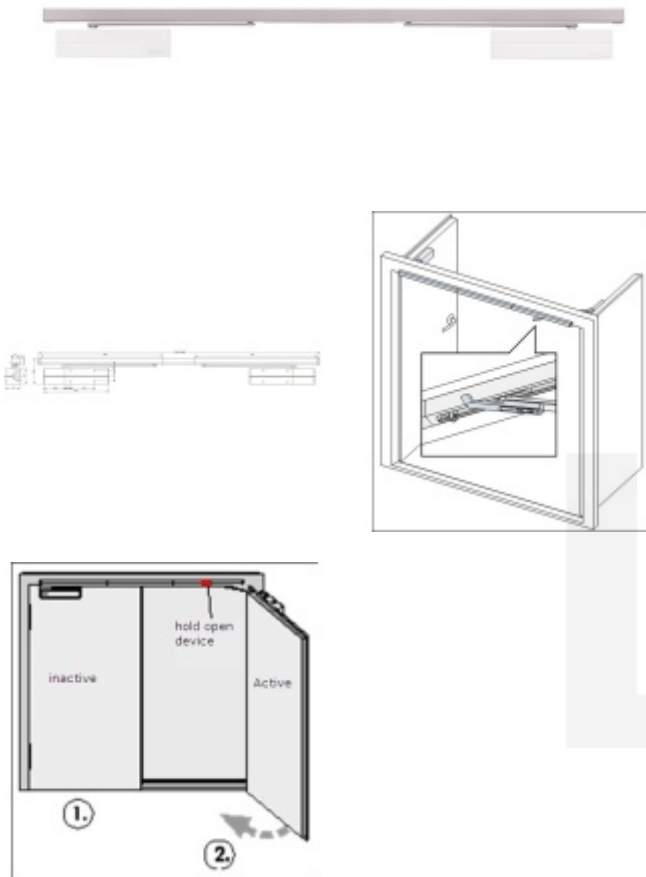

Požární konzole Assa Abloy G464 NEW pro dvoukřídlové dveře, 1x el.magnet Bílá RAL 9016

ASSA ABLOY

ID produktu: 9482

Použití

konzole je navržena pro spojení se dvěma dveřními zavírači DC700 a DC500

- požární konzole s integrovaným mechanickým koordinátorem a jedním elektromagnetem pro zajištění dveří v otevřené poloze
- určen pro požárně odolné dvoukřídlové a kouřotěsné dveře
- funguje nezávisle na zavíracích mechanismech a nabízí funkčnost, bezpečnost a spolehlivost
- určena pro požárně odolné a kouřotěsné dvoukřídlové dveře do šířky 1400mm (jedno křídlo) a váhy 120kg
- osvědčení o shodě s normou EN 1155, EN 1154 a EN 1158
- správná zavírací sekvence zaručena
- integrovaný mechanický koordinátor
- možnost elektromagnetického nezávislého blokování dveřního křídla
- úhel otevření s aretací v rozsahu 70° -130°
- instalaci na straně pantů případně na straně bez pantů
- instalaci na straně proti pantům je třeba použít ramínko s hákem G120
- dodáváno s ramínky, dveřní zavírače nejsou součástí balení
- provedení – stříbrná, bílá, hnědá, černá a nerez
- rozsah pracovních teplot: -15°C až +45°C
- nastavitelná EN 3-6 dle EN1154
- konzole zajišťuje správnou sekvenci zavření aktivního a pasivního křídla dveří
- aktivní křídlo může během otvírání neaktivního křídla zůstat otevřené v úhlu až 150°
- nastavitelná rychlost zavření a doklapnutí dveří
- nastavitelný úhel max. otevření dveří, funkce BC - "Back check"

- elektromechanické blokování zavření dveří s proudovou spotřebou 1 x 60 mA / 24 V DC (fyzicky blokováno pouze aktivní křídlo, pasivní křídlo mechanicky drženo aktivním křídlem dveří)

Vaše cena bez DPH