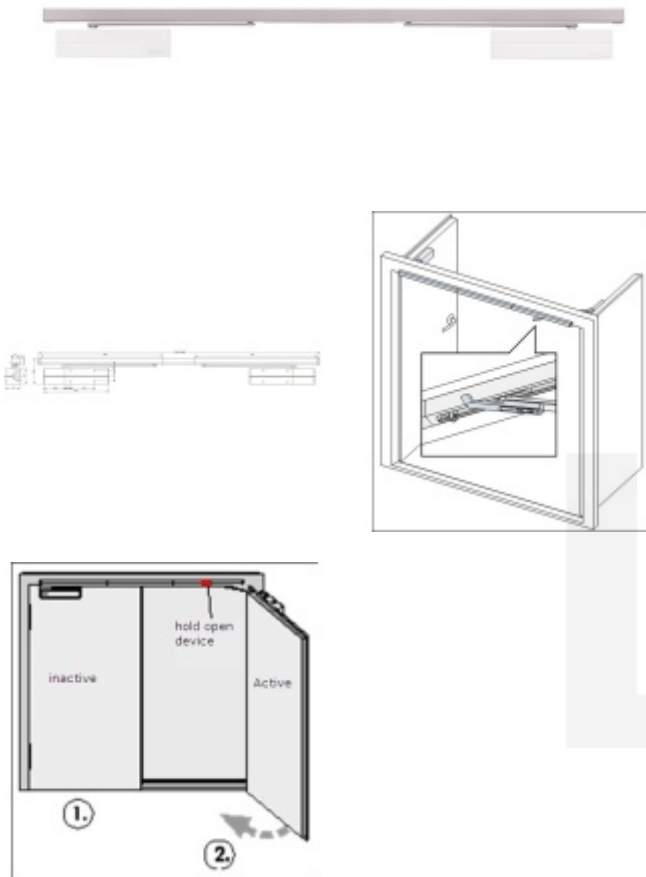

Požární konzole Assa Abloy G464 NEW pro dvoukřídle dveře, 1x el.magnet Bílá RAL 9016

ASSA ABLOY

ID produktu: 9482

Použití

konzole je navržena pro spojení se dvěma dveřními zavírači DC700 a DC500

- požární konzole s integrovaným mechanickým koordinátorem a jedním elektromagnetem pro zajištění dveří v otevřené poloze
- určen pro požárně odolné dvoukřídle a kouřotěsné dveře
- funguje nezávisle na zavíracích mechanismech a nabízí funkčnost, bezpečnost a spolehlivost
- určena pro požárně odolné a kouřotěsné dvoukřídle dveře do šířky 1400mm (jedno křídlo) a váhy 120kg
- osvědčení o shodě s normou EN 1155, EN 1154 a EN 1158
- správná zavírací sekvence zaručena
- integrovaný mechanický koordinátor
- možnost elektromagnetického nezávislého blokování dveřního křídla
- úhel otevření s aretací v rozsahu 70° -130°
- instalaci na straně pantů případně na straně bez pantů
- instalaci na straně proti pantům je třeba použít ramínko s hákem G120
- dodáváno s ramínky, dveřní zavírače nejsou součástí balení
- provedení – stříbrná, bílá, hnědá, černá a nerez
- rozsah pracovních teplot: -15°C až +45°C
- nastavitelná EN 3-6 dle EN1154
- konzole zajišťuje správnou sekvenci zavření aktivního a pasivního křídla dveří
- aktivní křídlo může během otvírání neaktivního křídla zůstat otevřené v úhlu až 150°
- nastavitelná rychlost zavření a doklapnutí dveří
- nastavitelný úhel max. otevření dveří, funkce BC - "Back check"

- elektromechanické blokování zavření dveří s proudovou spotřebou 1 x 60 mA / 24 V DC (fyzicky blokováno pouze aktivní křídlo, pasivní křídlo mechanicky drženo aktivním křídlem dveří)

Vaše cena bez DPH