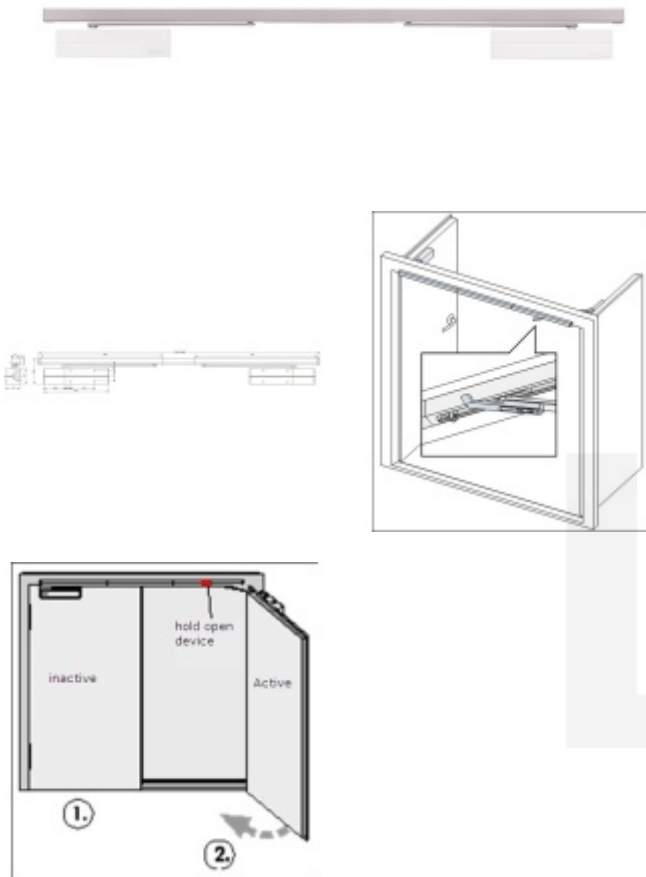

Požární konzole Assa Abloy G464 NEW pro dvoukřídlové dveře, 1x el.magnet černá RAL 9005

ASSA ABLOY

ID produktu: 9483

Použití

konzole je navržena pro spojení se dvěma dveřními zavírači DC700 a DC500

- požární konzole s integrovaným mechanickým koordinátorem a jedním elektromagnetem pro zajištění dveří v otevřené poloze
- určen pro požárně odolné dvoukřídlové a kouřotěsné dveře
- funguje nezávisle na zavíracích mechanismech a nabízí funkčnost, bezpečnost a spolehlivost
- určena pro požárně odolné a kouřotěsné dvoukřídlové dveře do šířky 1400mm (jedno křídlo) a váhy 120kg
- osvědčení o shodě s normou EN 1155, EN 1154 a EN 1158
- správná zavírací sekvence zaručena
- integrovaný mechanický koordinátor
- možnost elektromagnetického nezávislého blokování dveřního křídla
- úhel otevření s aretací v rozsahu 70° -130°
- instalaci na straně pantů případně na straně bez pantů
- instalaci na straně proti pantům je třeba použít ramínko s hákem G120
- dodáváno s ramínky, dveřní zavírače nejsou součástí balení
- provedení – stříbrná, bílá, hnědá, černá a nerez
- rozsah pracovních teplot: -15°C až +45°C
- nastavitelná EN 3-6 dle EN1154
- konzole zajišťuje správnou sekvenci zavření aktivního a pasivního křídla dveří
- aktivní křídlo může během otvírání neaktivního křídla zůstat otevřené v úhlu až 150°
- nastavitelná rychlost zavření a doklapnutí dveří
- nastavitelný úhel max. otevření dveří, funkce BC - "Back check"

- elektromechanické blokování zavření dveří s proudovou spotřebou 1 x 60 mA / 24 V DC (fyzicky blokováno pouze aktivní křídlo, pasivní křídlo mechanicky drženo aktivním křídlem dveří)

Vaše cena bez DPH