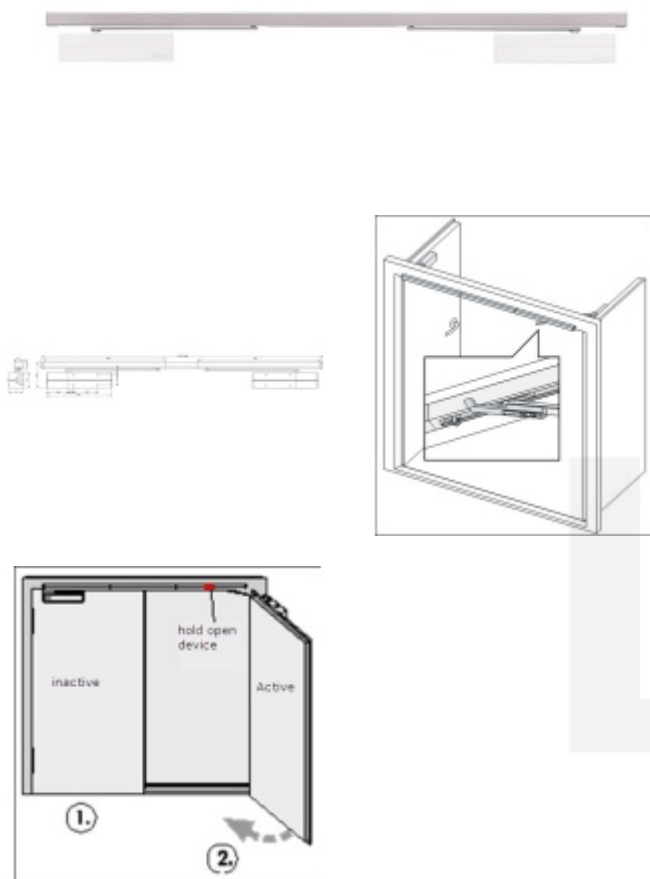

Požární konzole Assa Abloy G464 NEW pro dvoukřídlé dveře, 1x el.magnet stříbrná barva

ASSA ABLOY

ID produktu: 9484

Použití

konzole je navržena pro spojení se dvěma dveřními zavírači DC700 a DC500

- požární konzole s integrovaným mechanickým koordinátorem a jedním elektromagnetem pro zajištění dveří v otevřené poloze
- určen pro požárně odolné dvoukřídlé a kouřotěsné dveře
- funguje nezávisle na zavíracích mechanismech a nabízí funkčnost, bezpečnost a spolehlivost
- určena pro požárně odolné a kouřotěsné dvoukřídlé dveře do šířky 1400mm (jedno křídlo) a váhy 120kg
- osvědčení o shodě s normou EN 1155, EN 1154 a EN 1158
- správná zavírací sekvence zaručena
- integrovaný mechanický koordinátor
- možnost elektromagnetického nezávislého blokování dveřního křídla
- úhel otevření s aretací v rozsahu 70° -130°
- instalaci na straně pantů případně na straně bez pantů
- instalaci na straně proti pantům je třeba použít ramínko s hákem G120
- dodáváno s ramínky, dveřní zavírače nejsou součástí balení
- provedení – stříbrná, bílá, hnědá, černá a nerez
- rozsah pracovních teplot: -15°C až +45°C
- nastavitelná EN 3-6 dle EN1154
- konzole zajišťuje správnou sekvenci zavření aktivního a pasivního křídla dveří
- aktivní křídlo může během otvírání neaktivního křídla zůstat otevřené v úhlu až 150°
- nastavitelná rychlost zavření a doklapnutí dveří
- nastavitelný úhel max. otevření dveří, funkce BC - "Back check"

- elektromechanické blokování zavření dveří s proudovou spotřebou 1 x 60 mA / 24 V DC (fyzicky blokováno pouze aktivní křídlo, pasivní křídlo mechanicky drženo aktivním křídlem dveří)

Vaše cena bez DPH