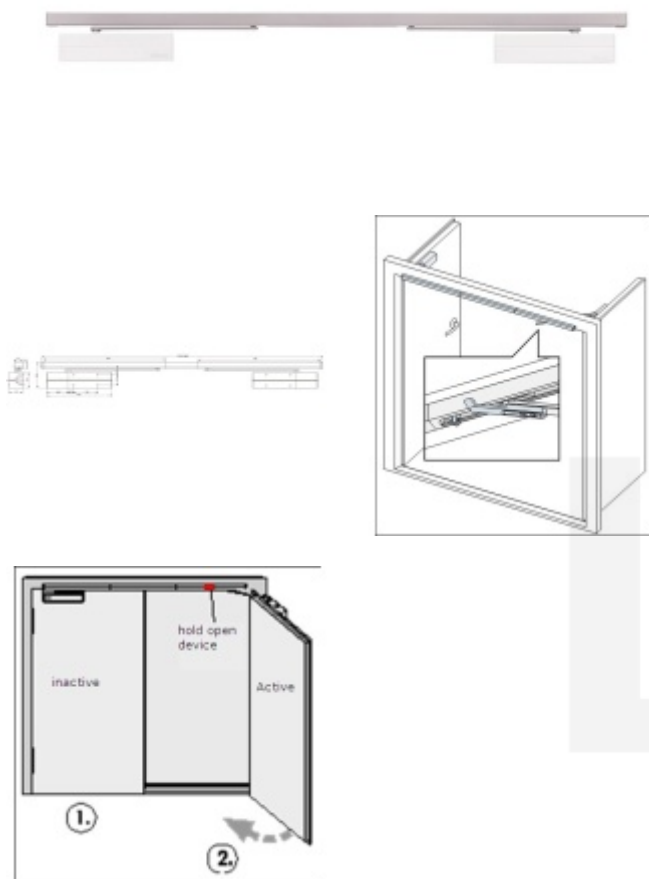

## Požární konzole Assa Abloy G464 NEW pro dvoukřídlé dveře, 1x el.magnet stříbrná barva

ASSA ABLOY

ID produktu: 9484

### Použití

konzole je navržena pro spojení se dvěma dveřními zavírači DC700 a DC500

- požární konzole s integrovaným mechanickým koordinátorem a jedním elektromagnetem pro zajištění dveří v otevřené poloze
- určen pro požárně odolné dvoukřídlé a kouřotěsné dveře
- funguje nezávisle na zavíracích mechanismech a nabízí funkčnost, bezpečnost a spolehlivost
- určena pro požárně odolné a kouřotěsné dvoukřídlé dveře do šířky 1400mm (jedno křídlo) a váhy 120kg
- osvědčení o shodě s normou EN 1155, EN 1154 a EN 1158
- správná zavírací sekvence zaručena
- integrovaný mechanický koordinátor
- možnost elektromagnetického nezávislého blokování dveřního křídla
- úhel otevření s aretací v rozsahu 70° -130°
- instalaci na straně pantů případně na straně bez pantů
- instalaci na straně proti pantům je třeba použít ramínko s hákem G120
- dodáváno s ramínky, dveřní zavírače nejsou součástí balení
- provedení – stříbrná, bílá, hnědá, černá a nerez
- rozsah pracovních teplot: -15°C až +45°C
- nastavitelná EN 3-6 dle EN1154
- konzole zajišťuje správnou sekvenci zavření aktivního a pasivního křídla dveří
- aktivní křídlo může během otvírání neaktivního křídla zůstat otevřené v úhlu až 150°
- nastavitelná rychlost zavření a doklapnutí dveří
- nastavitelný úhel max. otevření dveří, funkce BC - "Back check"