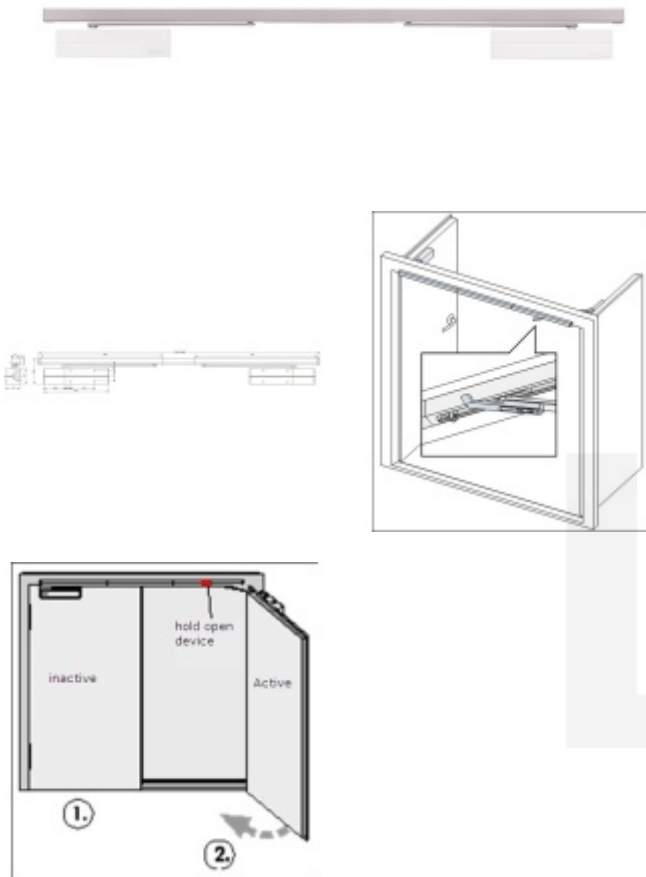

Požární konzole Assa Abloy G464 NEW pro dvoukřídlé dveře, 1x el.magnet stříbrná barva

ASSA ABLOY

ID produktu: 9484

Použití

konzole je navržena pro spojení se dvěma dveřními zavírači DC700 a DC500

- požární konzole s integrovaným mechanickým koordinátorem a jedním elektromagnetem pro zajištění dveří v otevřené poloze
- určen pro požárně odolné dvoukřídlé a kouřotěsné dveře
- funguje nezávisle na zavíracích mechanismech a nabízí funkčnost, bezpečnost a spolehlivost
- určena pro požárně odolné a kouřotěsné dvoukřídlé dveře do šířky 1400mm (jedno křídlo) a váhy 120kg
- osvědčení o shodě s normou EN 1155, EN 1154 a EN 1158
- správná zavírací sekvence zaručena
- integrovaný mechanický koordinátor
- možnost elektromagnetického nezávislého blokování dveřního křídla
- úhel otevření s aretací v rozsahu 70° -130°
- instalaci na straně pantů případně na straně bez pantů
- instalaci na straně proti pantům je třeba použít ramínko s hákem G120
- dodáváno s ramínky, dveřní zavírače nejsou součástí balení
- provedení – stříbrná, bílá, hnědá, černá a nerez
- rozsah pracovních teplot: -15°C až +45°C
- nastavitelná EN 3-6 dle EN1154
- konzole zajišťuje správnou sekvenci zavření aktivního a pasivního křídla dveří
- aktivní křídlo může během otvírání neaktivního křídla zůstat otevřené v úhlu až 150°
- nastavitelná rychlost zavření a doklapnutí dveří
- nastavitelný úhel max. otevření dveří, funkce BC - "Back check"

- elektromechanické blokování zavření dveří s proudovou spotřebou 1 x 60 mA / 24 V DC (fyzicky blokováno pouze aktivní křídlo, pasivní křídlo mechanicky drženo aktivním křídlem dveří)

Vaše cena bez DPH