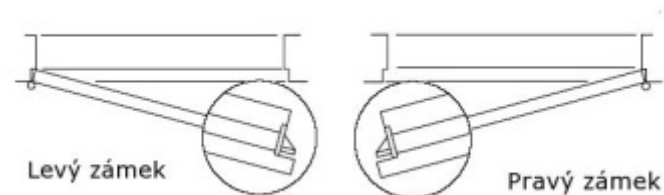

Klika levá / zámek levý

[Panikové kování -sada pro dveře, klika/koule + zámek](#)
[Klika levá / zámek levý](#)

DETAIL

3 ks **3 122 Kč bez DPH**
3 777,62 Kč s DPH

Klika levá / zámek pravý

[Panikové kování -sada pro dveře, klika/koule + zámek](#)
[Klika levá / zámek pravý](#)

DETAIL

3 ks **3 122 Kč bez DPH**
3 777,62 Kč s DPH