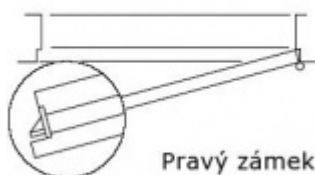

Pravý zámek

Klika levá / zámek levý

[Panikové kování -sada pro dveře, klika/koule + zámek](#)
[Klika levá / zámek levý](#)

DETAIL

4 ks **3 063 Kč bez DPH**
3 706,23 Kč s DPH

Klika levá / zámek pravý

[Panikové kování -sada pro dveře, klika/koule + zámek](#)
[Klika levá / zámek pravý](#)

DETAIL

4 ks **3 063 Kč bez DPH**
3 706,23 Kč s DPH

Klika pravá / zámek levý