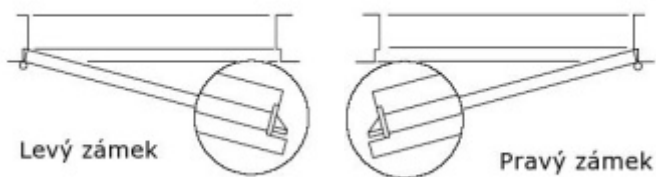

Klika levá / zámek levý

[Panikové kování -sada pro dveře, klika/koule + zámek](#)
[Klika levá / zámek levý](#)

DETAIL

2 ks **3 122 Kč bez DPH**
3 777,62 Kč s DPH

Klika levá / zámek pravý

[Panikové kování -sada pro dveře, klika/koule + zámek](#)
[Klika levá / zámek pravý](#)

DETAIL

2 ks **3 122 Kč bez DPH**
3 777,62 Kč s DPH