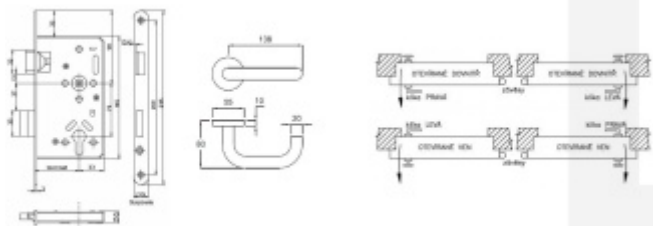

Klika levá / zámek levý

[Panikové kování -sada pro dveře, klika/koule + zámek](#)
[Klika levá / zámek levý](#)

DETAIL

2 ks **3 122 Kč bez DPH**
3 777,62 Kč s DPH

Klika levá / zámek pravý

[Panikové kování -sada pro dveře, klika/koule + zámek](#)
[Klika levá / zámek pravý](#)

DETAIL

2 ks **3 122 Kč bez DPH**
3 777,62 Kč s DPH