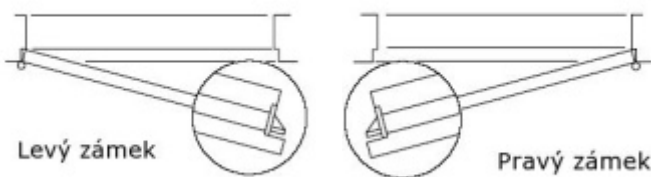

Klika levá / zámek levý

[Panikové kování -sada pro dveře, klika/koule + zámek](#)
[Klika levá / zámek levý](#)

DETAIL

2 ks **127,43 € bez DPH**
154,19 € s DPH

Klika levá / zámek pravý

[Panikové kování -sada pro dveře, klika/koule + zámek](#)
[Klika levá / zámek pravý](#)

DETAIL

2 ks **127,43 € bez DPH**
154,19 € s DPH