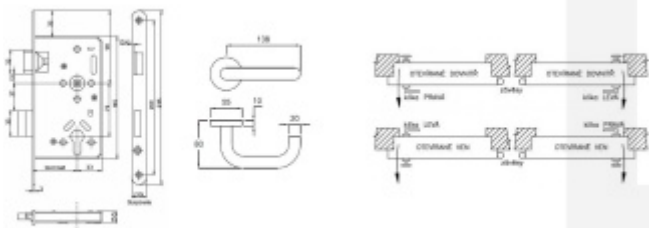

Klika levá / zámek levý

[Panikové kování -sada pro dveře, klika/koule + zámek](#)
[Klika levá / zámek levý](#)

DETAIL

2 ks **127,43 € bez DPH**
154,19 € s DPH

Klika levá / zámek pravý

[Panikové kování -sada pro dveře, klika/koule + zámek](#)
[Klika levá / zámek pravý](#)

DETAIL

2 ks **127,43 € bez DPH**
154,19 € s DPH