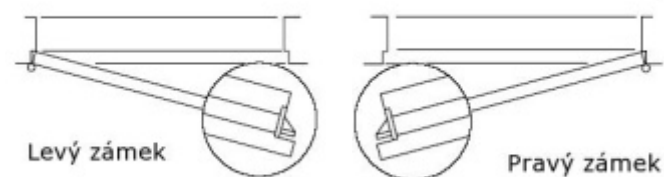

Vaše cena bez DPH

3 122 Kč

Vaše cena s DPH

3 777,62 Kč

[Zobrazit produkt](#)