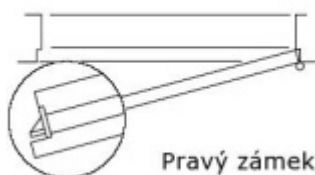

Pravý zámek

Vaše cena bez DPH **127,43 €**

Vaše cena s DPH 154,19 €

Dostupnost **3 ks**

Zobrazit produkt