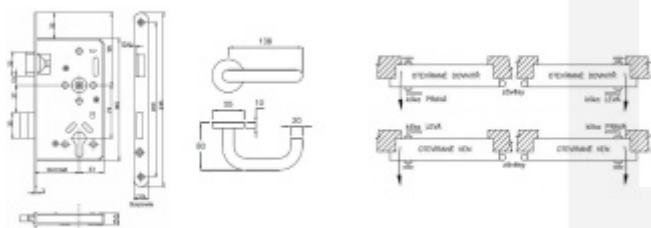

Vaše cena bez DPH

3 122 Kč

Vaše cena s DPH

3 777,62 Kč

[Zobrazit produkt](#)