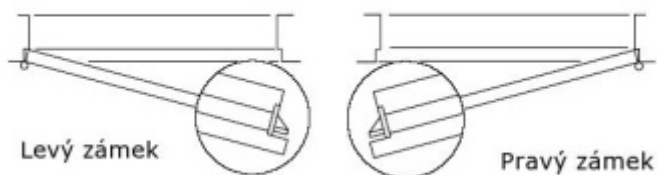

Vaše cena bez DPH

3 122 Kč

Vaše cena s DPH

3 777,62 Kč

[Zobrazit produkt](#)