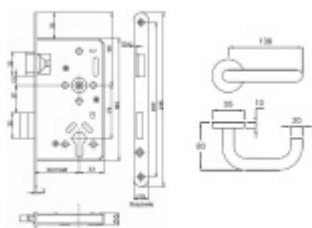

Vaše cena bez DPH **127,43 €**

Vaše cena s DPH 154,19 €

Dostupnost 4 ks

Zobrazit produkt