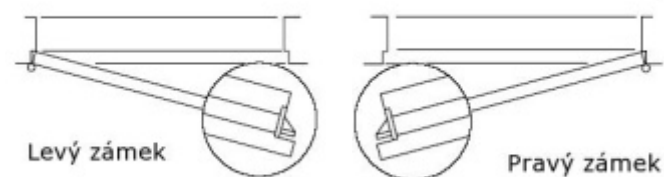

Vaše cena bez DPH

3 122 Kč

Vaše cena s DPH

3 777,62 Kč

Dostupnost

3 ks

Zobrazit produkt