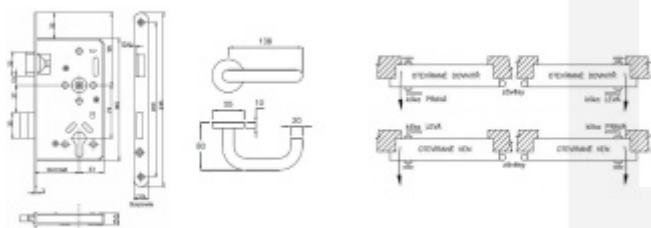

Vaše cena bez DPH

3 122 Kč

Vaše cena s DPH

3 777,62 Kč

Dostupnost

3 ks

Zobrazit produkt