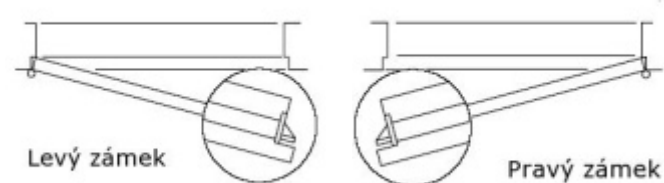

Vaše cena bez DPH **127,43 €**

Vaše cena s DPH 154,19 €

Dostupnost 4 ks

Zobrazit produkt