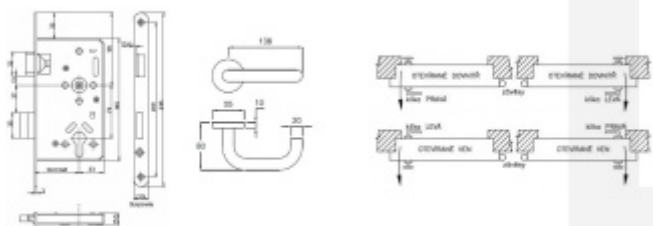

Vaše cena bez DPH **127,43 €**

Vaše cena s DPH 154,19 €

Dostupnost 4 ks

Zobrazit produkt