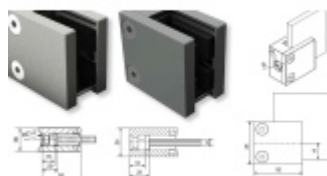

8 mm

[Držák skla AbP typ 6, 45x50 mm, zinek bez povrchu 8 mm, Plochý sloupek](#)

DETAIL

5 pracovních dní **8,24 € bez DPH**
9,98 € s DPH

[Držák skla AbP typ 6, 45x50 mm, zinek bez povrchu 8 mm, Kulatý průměr 42,4 mm](#)

DETAIL

5 pracovních dní **8,24 € bez DPH**
9,98 € s DPH

8,76 mm

[Držák skla AbP typ 6, 45x50 mm, zinek bez povrchu 8,76 mm, Kulatý průměr 42,4 mm](#)

DETAIL

5 pracovních dní **8,24 € bez DPH**
9,98 € s DPH

[Držák skla AbP typ 6, 45x50 mm, zinek bez povrchu 8,76 mm, Plochý sloupek](#)

DETAIL

5 pracovních dní **8,24 € bez DPH**
9,98 € s DPH

10 mm

[Držák skla AbP typ 6, 45x50 mm, zinek bez povrchu 10 mm, Kulatý průměr 42,4 mm](#)

DETAIL

5 pracovních dní **8,24 € bez DPH**
9,98 € s DPH

[Držák skla AbP typ 6, 45x50 mm, zinek bez povrchu 10 mm, Plochý sloupek](#)

DETAIL

5 pracovních dní **8,24 € bez DPH**
9,98 € s DPH

10,76 mm

[Držák skla AbP typ 6, 45x50 mm, zinek bez povrchu 10,76 mm, Kulatý průměr 42,4 mm](#)

DETAIL

5 pracovních dní **8,24 € bez DPH**
9,98 € s DPH