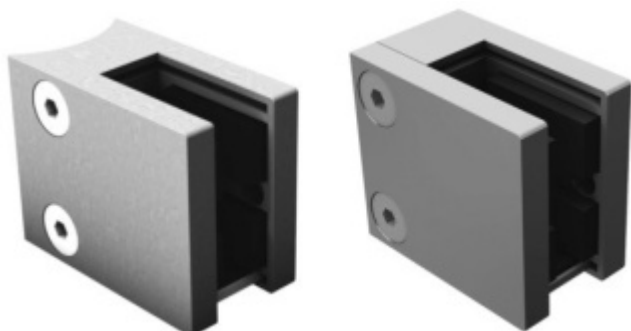

## Držák skla AbP typ 6, 45x50 mm, zinek bez povrchu

Úchyt pro sklo na plochý nebo kulatý sloupek

Zinková slitina bez povrchové úpravy

Vhodné pro tloušťku skla 8-12,76 mm

Balení obsahuje držák + těsnění pro sklo